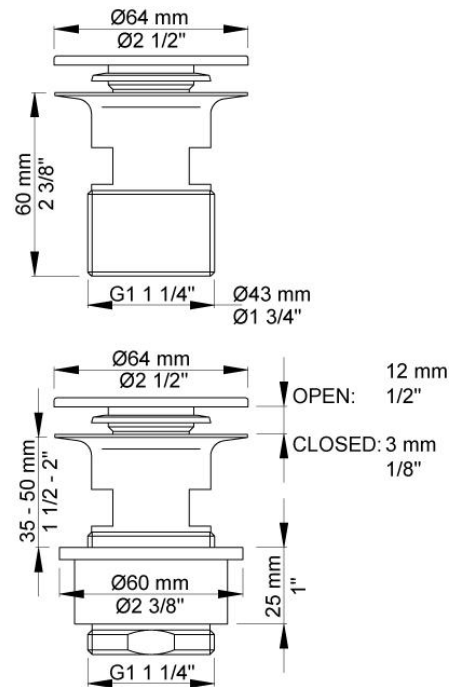

A62

Vidage 1¼" de trop plein, s'ouvre et se ferme en poussant.
La partie qui traverse le lavabo est en chromée brillant lorsque vous commandez le A62 en finition 40 et en couleurs.

Disponible en finitions

Couleur 02, Gris	Couleur 21, Rouge carmin
Couleur 04, Bleu vif	Couleur 25, Rose
Couleur 05, Orange	Couleur 27, Noir mat
Couleur 06, Vert clair	Couleur 28, Blanc mat
Couleur 08, Jaune	Couleur 40, Acier inox brossé
Couleur 09, Gris Manhattan	Couleur 60, Noir
Couleur 12, Marron	Couleur 61, Noir Brossé
Couleur 14, Rouge vermillon	Couleur 62, Noir intense
Couleur 15, Bleu sombre	Couleur 63, Cuivre brillant
Couleur 16, Chrome brillant	Couleur 64, Cuivre Brossé
Couleur 17, Noir brillant	Couleur 65, Or brillant
Couleur 18, Blanc brillant	Couleur 68, Nickel
Couleur 19, Laiton naturel	Couleur 70, Or brossé
Couleur 20, Chrome brossé