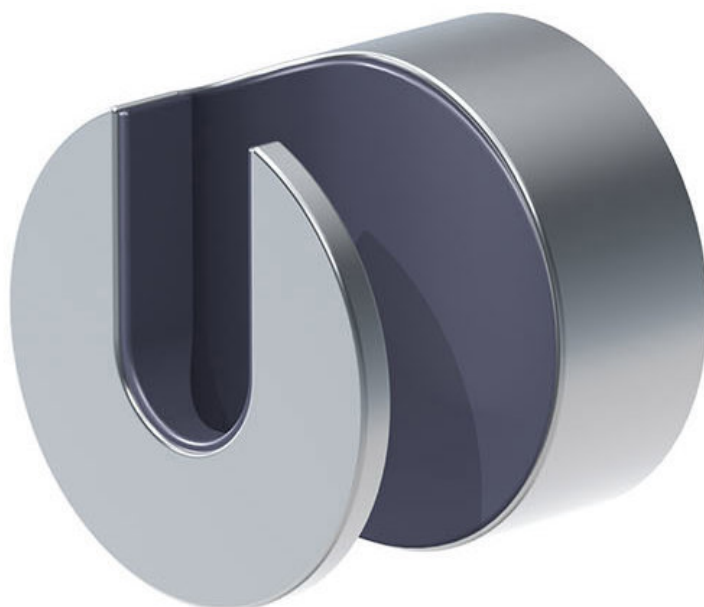

--

Date:
Client:
Projet:

T68

Support pour douche à main T60.

**Disponible en finitions**

Couleur 16, Chrome brillant	Couleur 62, Noir intense
Couleur 19, Laiton naturel	Couleur 63, Cuivre brillant
Couleur 20, Chrome brossé	Couleur 64, Cuivre Brossé
Couleur 28, Blanc mat	Couleur 65, Or brillant
Couleur 40, Acier inox brossé	Couleur 68, Nickel
Couleur 60, Noir	Couleur 70, Or brossé
Couleur 61, Noir Brossé	