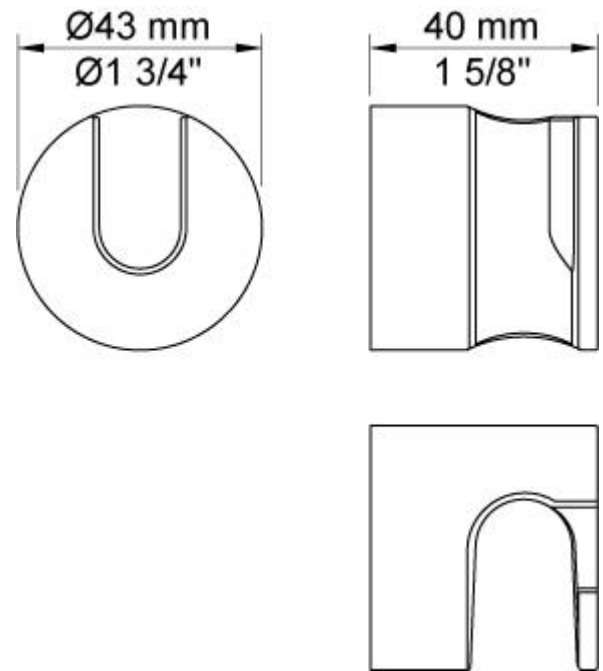

--

Date:
Client:
Projet:

T68

Support pour douche à main T60.

**Disponible en finitions**

Couleur 16, Chrome brillant	Couleur 62, Noir intense
Couleur 19, Laiton naturel	Couleur 63, Cuivre brillant
Couleur 20, Chrome brossé	Couleur 64, Cuivre Brossé
Couleur 28, Blanc mat	Couleur 65, Or brillant
Couleur 40, Acier inox brossé	Couleur 68, Nickel
Couleur 60, Noir	Couleur 70, Or brossé
Couleur 61, Noir Brossé	