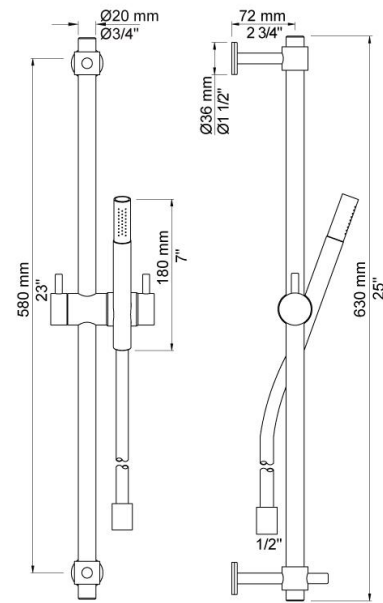

--

Date:
Client:
Projet:

T34

Rail de douche avec douche à main T2.

**Disponible en finitions**

Couleur 02, Gris	Couleur 21, Rouge carmin
Couleur 04, Bleu vif	Couleur 25, Rose
Couleur 05, Orange	Couleur 27, Noir mat
Couleur 06, Vert clair	Couleur 28, Blanc mat
Couleur 08, Jaune	Couleur 40, Acier inox brossé
Couleur 09, Gris Manhattan	Couleur 60, Noir
Couleur 12, Marron	Couleur 61, Noir Brossé
Couleur 14, Rouge vermillon	Couleur 62, Noir intense
Couleur 15, Bleu sombre	Couleur 63, Cuivre brillant
Couleur 16, Chrome brillant	Couleur 64, Cuivre Brossé
Couleur 17, Noir brillant	Couleur 65, Or brillant
Couleur 18, Blanc brillant	Couleur 68, Nickel
Couleur 19, Laiton naturel	Couleur 70, Or brossé
Couleur 20, Chrome brossé	