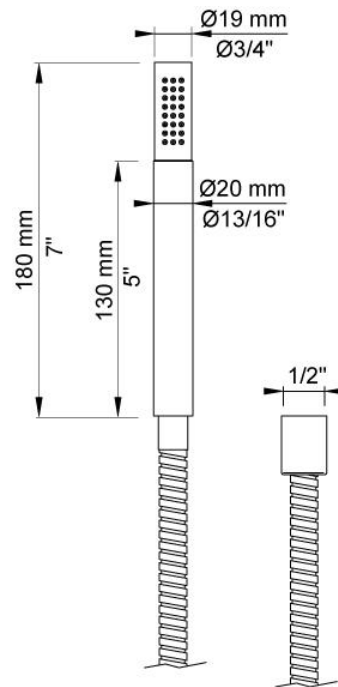

--

Date:
Client:
Projet:

T2

Douche à main avec flexible de douche 1,5 m.

Débit

	Bar:	1,0	2,0	3,0	4,0	5,0
T2 ¹⁾	(l/min)	5,2	7,3	9,0	9,0	9,0

¹⁾ 070**Disponible en finitions**

Couleur 02, Gris	Couleur 21, Rouge carmin
Couleur 04, Bleu vif	Couleur 25, Rose
Couleur 05, Orange	Couleur 27, Noir mat
Couleur 06, Vert clair	Couleur 28, Blanc mat
Couleur 08, Jaune	Couleur 40, Acier inox brossé
Couleur 09, Gris Manhattan	Couleur 60, Noir
Couleur 12, Marron	Couleur 61, Noir Brossé
Couleur 14, Rouge vermillon	Couleur 62, Noir intense
Couleur 15, Bleu sombre	Couleur 63, Cuivre brillant
Couleur 16, Chrome brillant	Couleur 64, Cuivre Brossé
Couleur 17, Noir brillant	Couleur 65, Or brillant
Couleur 18, Blanc brillant	Couleur 68, Nickel
Couleur 19, Laiton naturel	Couleur 70, Or brossé
Couleur 20, Chrome brossé	