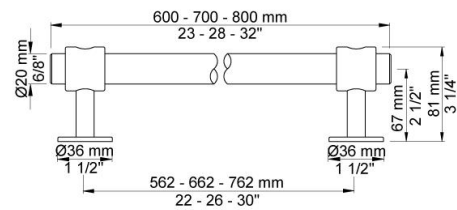

--

Date:
Client:
Projet:

**T19**

Barre porte-serviettes, 600 mm.

**Disponible en finitions**

Couleur 02, Gris	Couleur 21, Rouge carmin
Couleur 04, Bleu vif	Couleur 25, Rose
Couleur 05, Orange	Couleur 27, Noir mat
Couleur 06, Vert clair	Couleur 28, Blanc mat
Couleur 08, Jaune	Couleur 40, Acier inox brossé
Couleur 09, Gris Manhattan	Couleur 60, Noir
Couleur 12, Marron	Couleur 61, Noir Brossé
Couleur 14, Rouge vermillon	Couleur 62, Noir intense
Couleur 15, Bleu sombre	Couleur 63, Cuivre brillant
Couleur 16, Chrome brillant	Couleur 64, Cuivre Brossé
Couleur 17, Noir brillant	Couleur 65, Or brillant
Couleur 18, Blanc brillant	Couleur 68, Nickel
Couleur 19, Laiton naturel	Couleur 70, Or brossé
Couleur 20, Chrome brossé	