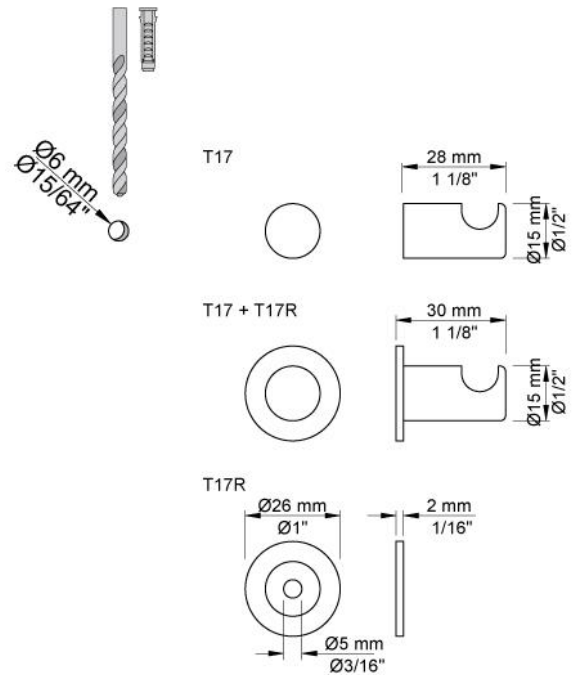

--

Date:
Client:
Projet:

T17

Patère (longueur 28 mm). Par 4 pièces.

Disponible en finitions

Couleur 02, Gris	Couleur 21, Rouge carmin
Couleur 04, Bleu vif	Couleur 25, Rose
Couleur 05, Orange	Couleur 27, Noir mat
Couleur 06, Vert clair	Couleur 28, Blanc mat
Couleur 08, Jaune	Couleur 40, Acier inox brossé
Couleur 09, Gris Manhattan	Couleur 60, Noir
Couleur 12, Marron	Couleur 61, Noir Brossé
Couleur 14, Rouge vermillon	Couleur 62, Noir intense
Couleur 15, Bleu sombre	Couleur 63, Cuivre brillant
Couleur 16, Chrome brillant	Couleur 64, Cuivre Brossé
Couleur 17, Noir brillant	Couleur 65, Or brillant
Couleur 18, Blanc brillant	Couleur 68, Nickel
Couleur 19, Laiton naturel	Couleur 70, Or brossé
Couleur 20, Chrome brossé	