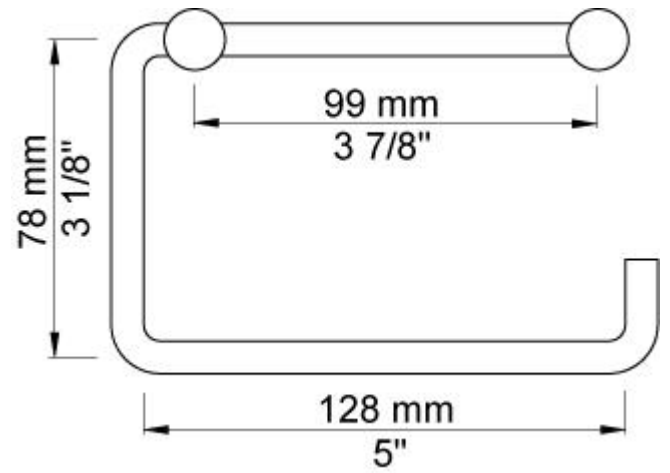

--

Date:
Client:
Projet:

T12-BP

Porte-rouleau WC sans plaque.

**Disponible en finitions**

Couleur 02, Gris	Couleur 21, Rouge carmin
Couleur 04, Bleu vif	Couleur 25, Rose
Couleur 05, Orange	Couleur 27, Noir mat
Couleur 06, Vert clair	Couleur 28, Blanc mat
Couleur 08, Jaune	Couleur 40, Acier inox brossé
Couleur 09, Gris Manhattan	Couleur 60, Noir
Couleur 12, Marron	Couleur 61, Noir Brossé
Couleur 14, Rouge vermillon	Couleur 62, Noir intense
Couleur 15, Bleu sombre	Couleur 63, Cuivre brillant
Couleur 16, Chrome brillant	Couleur 64, Cuivre Brossé
Couleur 17, Noir brillant	Couleur 65, Or brillant
Couleur 18, Blanc brillant	Couleur 68, Nickel
Couleur 19, Laiton naturel	Couleur 70, Or brossé
Couleur 20, Chrome brossé	