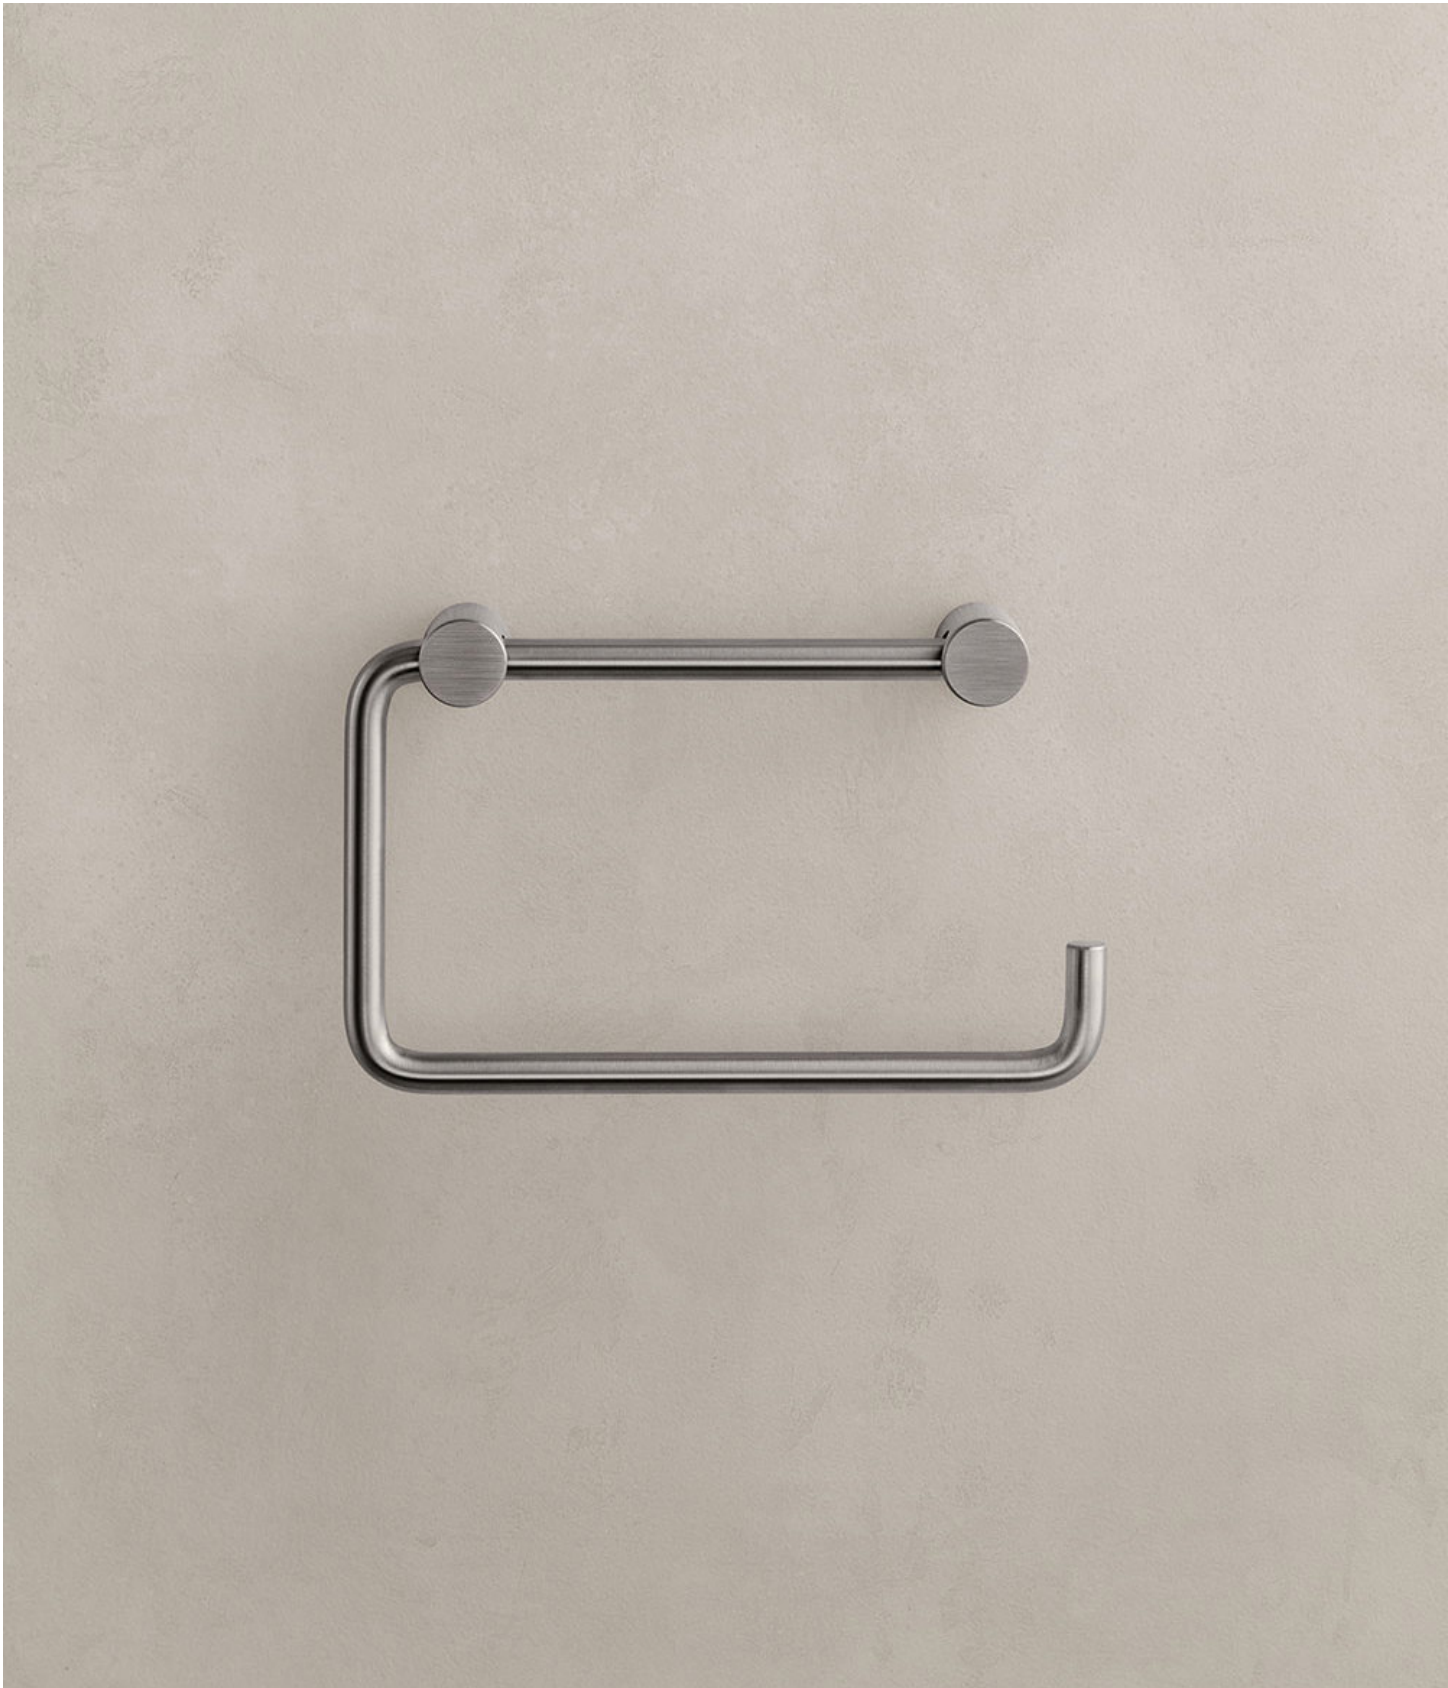

--

Date:
Client:
Projet:

T12-BP

Porte-rouleau WC sans plaque.

**Disponible en finitions**

Couleur 02, Gris	Couleur 21, Rouge carmin
Couleur 04, Bleu vif	Couleur 25, Rose
Couleur 05, Orange	Couleur 27, Noir mat
Couleur 06, Vert clair	Couleur 28, Blanc mat
Couleur 08, Jaune	Couleur 40, Acier inox brossé
Couleur 09, Gris Manhattan	Couleur 60, Noir
Couleur 12, Marron	Couleur 61, Noir Brossé
Couleur 14, Rouge vermillon	Couleur 62, Noir intense
Couleur 15, Bleu sombre	Couleur 63, Cuivre brillant
Couleur 16, Chrome brillant	Couleur 64, Cuivre Brossé
Couleur 17, Noir brillant	Couleur 65, Or brillant
Couleur 18, Blanc brillant	Couleur 68, Nickel
Couleur 19, Laiton naturel	Couleur 70, Or brossé
Couleur 20, Chrome brossé	