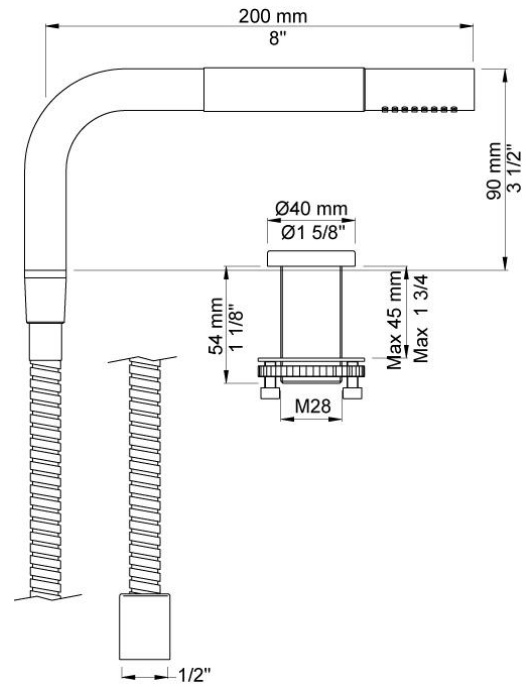

T1

Douche à main sur plan avec flexible de douche.
Épaisseur du plan : max 45 mm.
Percement du trou : 30 mm.

Débit

	Bar:	1,0	2,0	3,0	4,0	5,0
T1	(l/min)	5,8	8,2	10,0	11,6	12,9
T1¹⁾	(l/min)	4,4	6,2	7,6	7,6	7,6

¹⁾ USA standard

Disponible en finitions

Couleur 02, Gris	Couleur 21, Rouge carmin
Couleur 04, Bleu vif	Couleur 25, Rose
Couleur 05, Orange	Couleur 27, Noir mat
Couleur 06, Vert clair	Couleur 28, Blanc mat
Couleur 08, Jaune	Couleur 40, Acier inox brossé
Couleur 09, Gris Manhattan	Couleur 60, Noir
Couleur 12, Marron	Couleur 61, Noir Brossé
Couleur 14, Rouge vermillon	Couleur 62, Noir intense
Couleur 15, Bleu sombre	Couleur 63, Cuivre brillant
Couleur 16, Chrome brillant	Couleur 64, Cuivre Brossé
Couleur 17, Noir brillant	Couleur 65, Or brillant
Couleur 18, Blanc brillant	Couleur 68, Nickel
Couleur 19, Laiton naturel	Couleur 70, Or brossé
Couleur 20, Chrome brossé