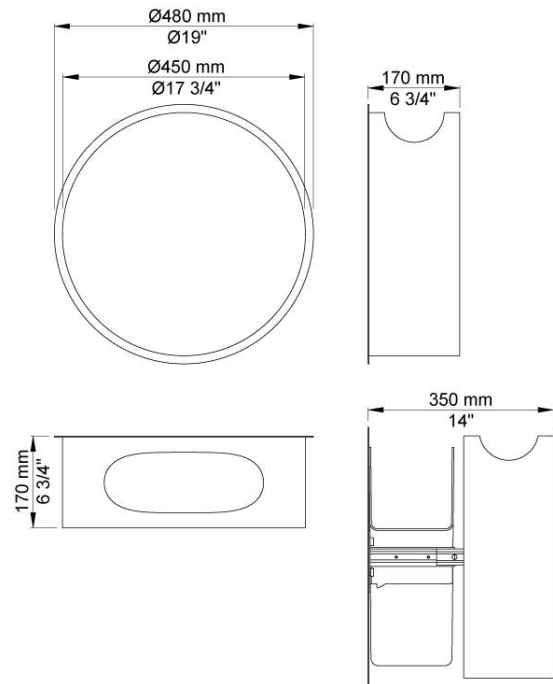

RS4

Corbeille murale retrofit after. Profondeur : 170 mm. Diamètre anneau inclus : 480 mm. Capacité : 22 litres/150-250 serviettes papier. Matériaux des parties visibles : Anneau : chromé brillant, laiton naturel, chrome brossé, acier inox brossé et un choix de 15 couleurs. Matériau container : bois, laqué vernis.

Disponible en finitions

Couleur 02, Gris	Couleur 21, Rouge carmin
Couleur 04, Bleu vif	Couleur 25, Rose
Couleur 05, Orange	Couleur 27, Noir mat
Couleur 06, Vert clair	Couleur 28, Blanc mat
Couleur 08, Jaune	Couleur 40, Acier inox brossé
Couleur 09, Gris Manhattan	Couleur 60, Noir
Couleur 12, Marron	Couleur 61, Noir Brossé
Couleur 14, Rouge vermillon	Couleur 62, Noir intense
Couleur 15, Bleu sombre	Couleur 63, Cuivre brillant
Couleur 16, Chrome brillant	Couleur 64, Cuivre Brossé
Couleur 17, Noir brillant	Couleur 65, Or brillant
Couleur 18, Blanc brillant	Couleur 68, Nickel
Couleur 19, Laiton naturel	Couleur 70, Or brossé
Couleur 20, Chrome brossé