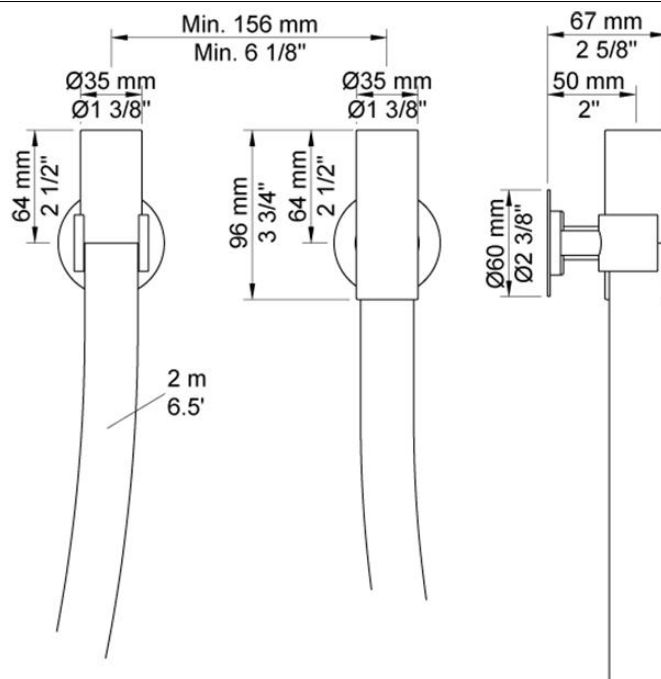

--

Date:
Client:
Projet:

**COMBI-30**

Tuyau Kneipp et robinet d'arrêt. Prix total UP+AP :  
 Combi-30UP = Robinet d'arrêt mural 2900.  
 Combi-30AP = Poignée NR17, levier de commande 25 mm,  
 tuyau Kneipp 070W, rosace 001 (diamètre 60 mm), 2 rosaces  
 001G (diamètre 60 mm).  
 Nécessite un minimum de 20 l / min.

**Débit**

	Bar:	1,0	2,0	3,0	4,0	5,0
COMBI-30	(l/min)	23,1	32,7	40,0	46,2	51,6

**Disponible en finitions**

Couleur 02, Gris	Couleur 21, Rouge carmin
Couleur 04, Bleu vif	Couleur 25, Rose
Couleur 05, Orange	Couleur 27, Noir mat
Couleur 06, Vert clair	Couleur 28, Blanc mat
Couleur 08, Jaune	Couleur 40, Acier inox brossé
Couleur 09, Gris Manhattan	Couleur 60, Noir
Couleur 12, Marron	Couleur 61, Noir Brossé
Couleur 14, Rouge vermillon	Couleur 62, Noir intense
Couleur 15, Bleu sombre	Couleur 63, Cuivre brillant
Couleur 16, Chrome brillant	Couleur 64, Cuivre Brossé
Couleur 17, Noir brillant	Couleur 65, Or brillant
Couleur 18, Blanc brillant	Couleur 68, Nickel
Couleur 19, Laiton naturel	Couleur 70, Or brossé
Couleur 20, Chrome brossé	

**001**

Rosace diamètre 60 mm.  
Trou diamètre 30 mm.

**001G**

Rosace diamètre 60 mm. Trou diamètre 33 mm.

**070W**

Tuyau Kneipp.  
Nécessite un minimum de 20 l / min.  
Le tuyau Kneipp est disponible en blanc brillant.

**2900**  
Robinet d'eau froide avec sortie juxtaposée.

**NR17**  
Poignée pour mélangeurs 600, 700, 800, 900, 1500, 2800, 2900, S20, S21, S40, S42.