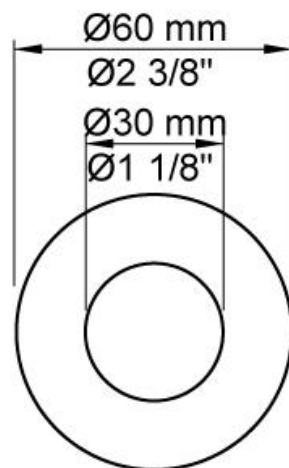

--

Date:
Client:
Projet:

**COMBI-30**

Tuyau Kneipp et robinet d'arrêt. Prix total UP+AP :  
 Combi-30UP = Robinet d'arrêt mural 2900.  
 Combi-30AP = Poignée NR17, levier de commande 25 mm,  
 tuyau Kneipp 070W, rosace 001 (diamètre 60 mm), 2 rosaces  
 001G (diamètre 60 mm).  
 Nécessite un minimum de 20 l / min.

**Débit**

	Bar:	1,0	2,0	3,0	4,0	5,0
COMBI-30	(l/min)	23,1	32,7	40,0	46,2	51,6

**Disponible en finitions**

Couleur 02, Gris	Couleur 21, Rouge carmin
Couleur 04, Bleu vif	Couleur 25, Rose
Couleur 05, Orange	Couleur 27, Noir mat
Couleur 06, Vert clair	Couleur 28, Blanc mat
Couleur 08, Jaune	Couleur 40, Acier inox brossé
Couleur 09, Gris Manhattan	Couleur 60, Noir
Couleur 12, Marron	Couleur 61, Noir Brossé
Couleur 14, Rouge vermillon	Couleur 62, Noir intense
Couleur 15, Bleu sombre	Couleur 63, Cuivre brillant
Couleur 16, Chrome brillant	Couleur 64, Cuivre Brossé
Couleur 17, Noir brillant	Couleur 65, Or brillant
Couleur 18, Blanc brillant	Couleur 68, Nickel
Couleur 19, Laiton naturel	Couleur 70, Or brossé
Couleur 20, Chrome brossé	

**001**

Rosace diamètre 60 mm.  
Trou diamètre 30 mm.

**001G**

Rosace diamètre 60 mm. Trou diamètre 33 mm.

**070W**

Tuyau Kneipp.  
Nécessite un minimum de 20 l / min.  
Le tuyau Kneipp est disponible en blanc brillant.