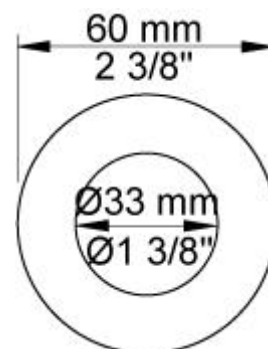

--

Date:
Client:
Projet:

**COMBI-30**

Tuyau Kneipp et robinet d'arrêt. Prix total UP+AP :  
 Combi-30UP = Robinet d'arrêt mural 2900.  
 Combi-30AP = Poignée NR17, levier de commande 25 mm,  
 tuyau Kneipp 070W, rosace 001 (diamètre 60 mm), 2 rosaces  
 001G (diamètre 60 mm).  
 Nécessite un minimum de 20 l / min.

**001**

Rosace diamètre 60 mm.  
Trou diamètre 30 mm.

**001G**

Rosace diamètre 60 mm. Trou diamètre 33 mm.

**070W**

Tuyau Kneipp.  
Nécessite un minimum de 20 l / min.  
Le tuyau Kneipp est disponible en blanc brillant.