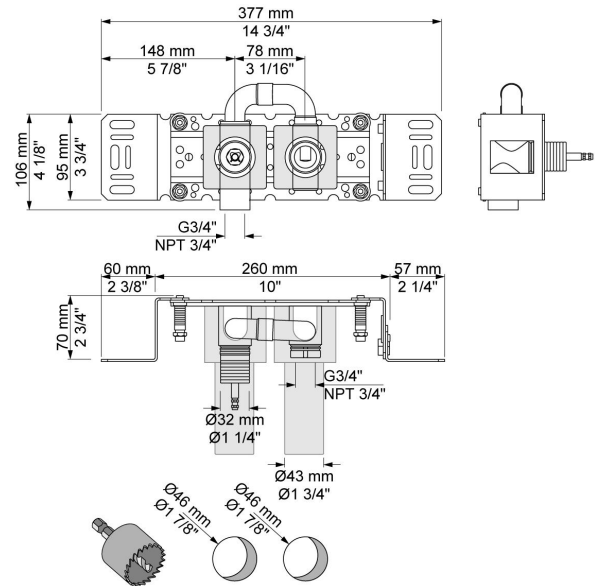

**001**

Rosace diamètre 60 mm.  
Trou diamètre 30 mm.

**001G**

Rosace diamètre 60 mm. Trou diamètre 33 mm.

**070W**

Tuyau Kneipp.  
Nécessite un minimum de 20 l / min.  
Le tuyau Kneipp est disponible en blanc brillant.

**2900**  
Robinet d'eau froide avec sortie juxtaposée.

**NR17**  
Poignée pour mélangeurs 600, 700, 800, 900, 1500, 2800, 2900, S20, S21, S40, S42.