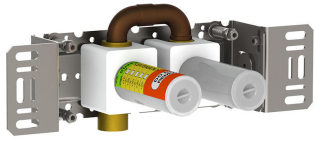

--

Date:
Client:
Projet:

**COMBI-30**

Tuyau Kneipp et robinet d'arrêt. Prix total UP+AP :  
 Combi-30UP = Robinet d'arrêt mural 2900.  
 Combi-30AP = Poignée NR17, levier de commande 25 mm,  
 tuyau Kneipp 070W, rosace 001 (diamètre 60 mm), 2 rosaces  
 001G (diamètre 60 mm).  
 Nécessite un minimum de 20 l / min.

**Débit**

	Bar:	1,0	2,0	3,0	4,0	5,0
COMBI-30	(l/min)	23,1	32,7	40,0	46,2	51,6

**Disponible en finitions**

Couleur 02, Gris	Couleur 21, Rouge carmin
Couleur 04, Bleu vif	Couleur 25, Rose
Couleur 05, Orange	Couleur 27, Noir mat
Couleur 06, Vert clair	Couleur 28, Blanc mat
Couleur 08, Jaune	Couleur 40, Acier inox brossé
Couleur 09, Gris Manhattan	Couleur 60, Noir
Couleur 12, Marron	Couleur 61, Noir Brossé
Couleur 14, Rouge vermillon	Couleur 62, Noir intense
Couleur 15, Bleu sombre	Couleur 63, Cuivre brillant
Couleur 16, Chrome brillant	Couleur 64, Cuivre Brossé
Couleur 17, Noir brillant	Couleur 65, Or brillant
Couleur 18, Blanc brillant	Couleur 68, Nickel
Couleur 19, Laiton naturel	Couleur 70, Or brossé
Couleur 20, Chrome brossé	

**001**

Rosace diamètre 60 mm.  
Trou diamètre 30 mm.

**001G**

Rosace diamètre 60 mm. Trou diamètre 33 mm.

**070W**

Tuyau Kneipp.  
Nécessite un minimum de 20 l / min.  
Le tuyau Kneipp est disponible en blanc brillant.

**2900**  
Robinet d'eau froide avec sortie juxtaposée.

**NR17**  
Poignée pour mélangeurs 600, 700, 800, 900, 1500, 2800, 2900, S20, S21, S40, S42.