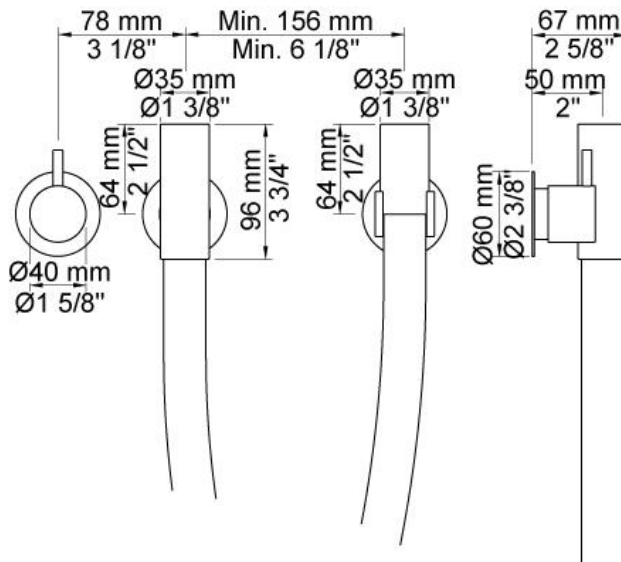

--

Date:
Client:
Projet:

**COMBI-30**

Tuyau Kneipp et robinet d'arrêt. Prix total UP+AP :  
 Combi-30UP = Robinet d'arrêt mural 2900.  
 Combi-30AP = Poignée NR17, levier de commande 25 mm,  
 tuyau Kneipp 070W, rosace 001 (diamètre 60 mm), 2 rosaces  
 001G (diamètre 60 mm).  
 Nécessite un minimum de 20 l / min.

**Débit**

	Bar:	1,0	2,0	3,0	4,0	5,0
COMBI-30	(l/min)	23,1	32,7	40,0	46,2	51,6

**Disponible en finitions**

Couleur 02, Gris	Couleur 21, Rouge carmin
Couleur 04, Bleu vif	Couleur 25, Rose
Couleur 05, Orange	Couleur 27, Noir mat
Couleur 06, Vert clair	Couleur 28, Blanc mat
Couleur 08, Jaune	Couleur 40, Acier inox brossé
Couleur 09, Gris Manhattan	Couleur 60, Noir
Couleur 12, Marron	Couleur 61, Noir Brossé
Couleur 14, Rouge vermillon	Couleur 62, Noir intense
Couleur 15, Bleu sombre	Couleur 63, Cuivre brillant
Couleur 16, Chrome brillant	Couleur 64, Cuivre Brossé
Couleur 17, Noir brillant	Couleur 65, Or brillant
Couleur 18, Blanc brillant	Couleur 68, Nickel
Couleur 19, Laiton naturel	Couleur 70, Or brossé
Couleur 20, Chrome brossé	

**001**

Rosace diamètre 60 mm.  
Trou diamètre 30 mm.

**001G**

Rosace diamètre 60 mm. Trou diamètre 33 mm.

**070W**

Tuyau Kneipp.  
Nécessite un minimum de 20 l / min.  
Le tuyau Kneipp est disponible en blanc brillant.

**2900**  
Robinet d'eau froide avec sortie juxtaposée.

**NR17**  
Poignée pour mélangeurs 600, 700, 800, 900, 1500, 2800, 2900, S20, S21, S40, S42.