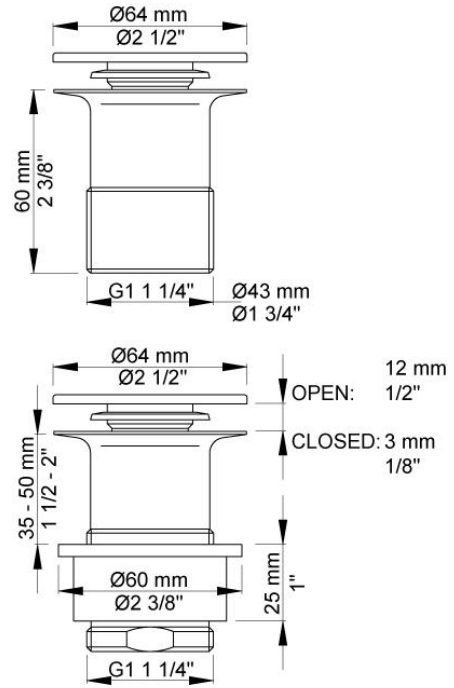

--

Date:
Client:
Projet:

A63

Vidage 1¼" de trop plein, s'ouvre et se ferme en poussant. La partie qui traverse le lavabo est en chromée brillant lorsque vous commandez le A63 en finition 40 et en couleurs.