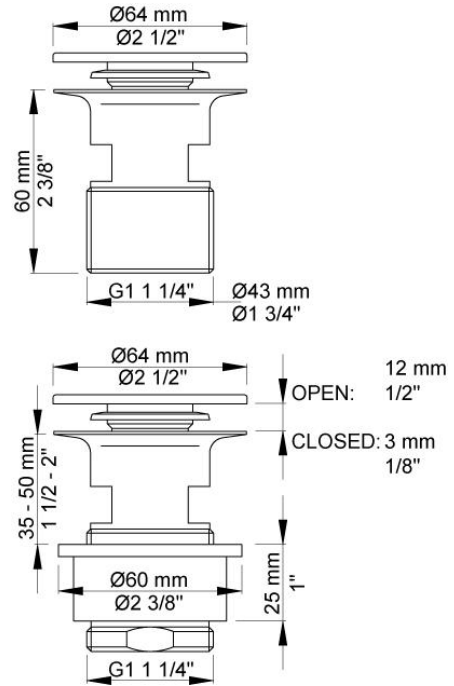

--

Date:
Client:
Projet:

**A62**

Vidage 1¼" de trop plein, s'ouvre et se ferme en poussant.  
 La partie qui traverse le lavabo est en chromée brillant lorsque vous commandez le A62 en finition 40 et en couleurs.