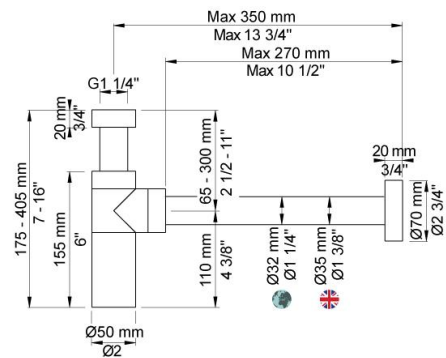

--

Date:
Client:
Projet:

A34

Siphon d'évacuation avec rosace 70 mm, filetage 1/4".

**Disponible en finitions**

Couleur 02, Gris	Couleur 21, Rouge carmin
Couleur 04, Bleu vif	Couleur 25, Rose
Couleur 05, Orange	Couleur 27, Noir mat
Couleur 06, Vert clair	Couleur 28, Blanc mat
Couleur 08, Jaune	Couleur 40, Acier inox brossé
Couleur 09, Gris Manhattan	Couleur 60, Noir
Couleur 12, Marron	Couleur 61, Noir Brossé
Couleur 14, Rouge vermillon	Couleur 62, Noir intense
Couleur 15, Bleu sombre	Couleur 63, Cuivre brillant
Couleur 16, Chrome brillant	Couleur 64, Cuivre Brossé
Couleur 17, Noir brillant	Couleur 65, Or brillant
Couleur 18, Blanc brillant	Couleur 68, Nickel
Couleur 19, Laiton naturel	Couleur 70, Or brossé
Couleur 20, Chrome brossé	