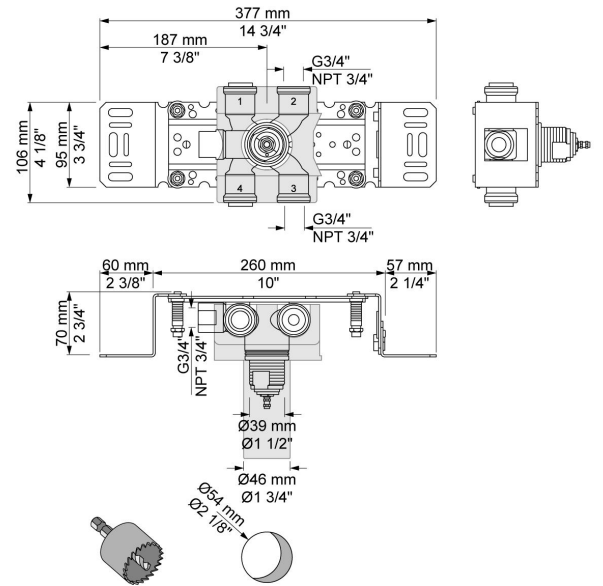

--

Date:
Client:
Projet:

5400DV

Inverseur 3/4".

Disponible en finitions