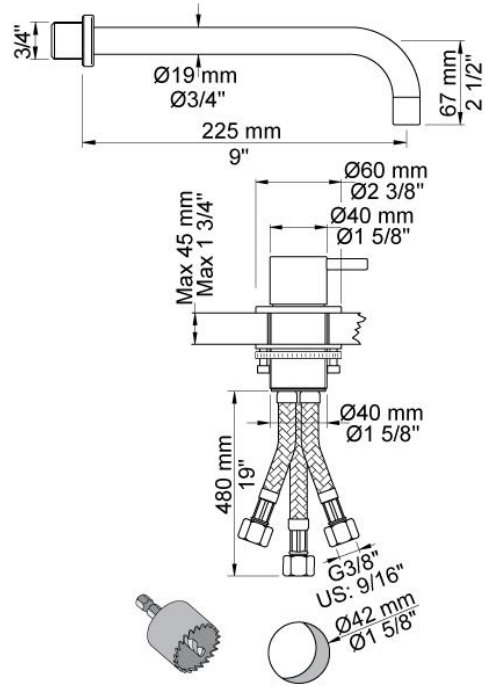

--

Date:
Client:
Projet:

520

Mitigeur 500, levier de commande 25 mm, sortie séparée.
 200M, bec fixe 020: (longueur 225 mm), rosace 001 (diamètre 60 mm).

Débit

	Bar:	1,0	2,0	3,0	4,0	5,0
520	(l/min)	2,9	4,1	5,0	5,0	5,0

020
Bec fixe 225 mm.

200M
Sortie séparée.
Arrivée: 1/2".

500
Mitigeur sur plan, levier de commande 25 mm.