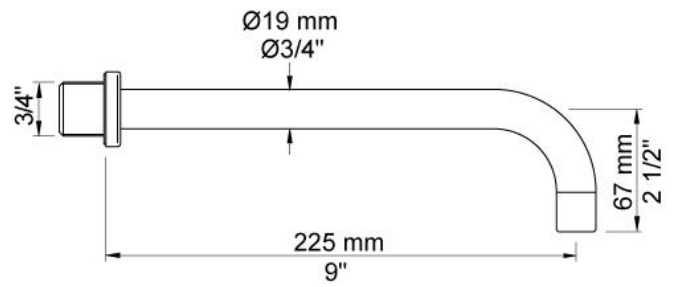

--

Date:
Client:
Projet:

520

Mitigeur 500, levier de commande 25 mm, sortie séparée.
 200M, bec fixe 020: (longueur 225 mm), rosace 001 (diamètre 60 mm).

Débit

	Bar:	1,0	2,0	3,0	4,0	5,0
520	(l/min)	2,9	4,1	5,0	5,0	5,0

020
Bec fixe 225 mm.

200M
Sortie séparée.
Arrivée: 1/2".

500
Mitigeur sur plan, levier de commande 25 mm.