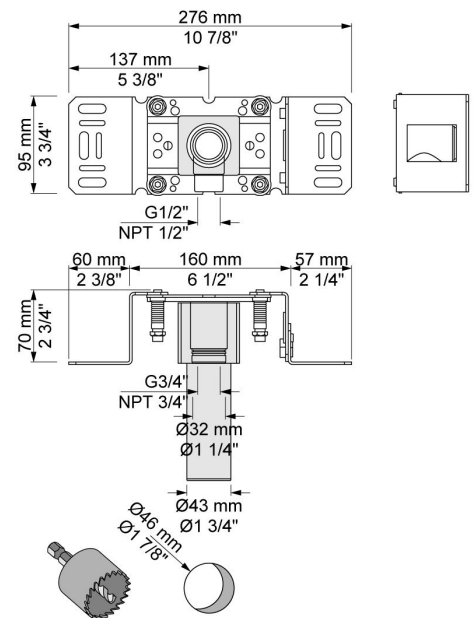

--

Date:
Client:
Projet:

520

Mitigeur 500, levier de commande 25 mm, sortie séparée.
 200M, bec fixe 020: (longueur 225 mm), rosace 001 (diamètre 60 mm).

Débit

	Bar:	1,0	2,0	3,0	4,0	5,0
520	(l/min)	2,9	4,1	5,0	5,0	5,0

020
Bec fixe 225 mm.

200M
Sortie séparée.
Arrivée: 1/2".

500
Mitigeur sur plan, levier de commande 25 mm.