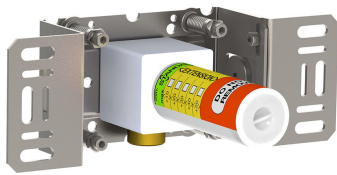

--

Date:
Client:
Projet:

520

Mitigeur 500, levier de commande 25 mm, sortie séparée.
 200M, bec fixe 020: (longueur 225 mm), rosace 001 (diamètre 60 mm).

Débit

	Bar:	1,0	2,0	3,0	4,0	5,0
520	(l/min)	2,9	4,1	5,0	5,0	5,0

020
Bec fixe 225 mm.

200M
Sortie séparée.
Arrivée: 1/2".

500
Mitigeur sur plan, levier de commande 25 mm.