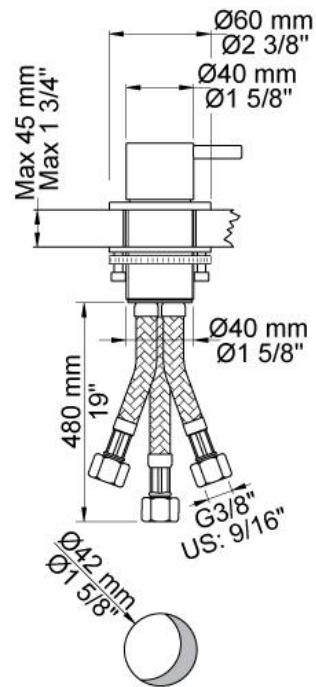

--

Date:
Client:
Projet:

2500

Mitigeur sur plan (gros debit), levier de commande 25 mm.

Débit

	Bar:	1,0	2,0	3,0	4,0	5,0
2500	(l/min)	10,8	15,3	18,7	21,6	24,1

**Disponible en finitions**

Couleur 02, Gris	Couleur 21, Rouge carmin
Couleur 04, Bleu vif	Couleur 25, Rose
Couleur 05, Orange	Couleur 27, Noir mat
Couleur 06, Vert clair	Couleur 28, Blanc mat
Couleur 08, Jaune	Couleur 40, Acier inox brossé
Couleur 09, Gris Manhattan	Couleur 60, Noir
Couleur 12, Marron	Couleur 61, Noir Brossé
Couleur 14, Rouge vermillon	Couleur 62, Noir intense
Couleur 15, Bleu sombre	Couleur 63, Cuivre brillant
Couleur 16, Chrome brillant	Couleur 64, Cuivre Brossé
Couleur 17, Noir brillant	Couleur 65, Or brillant
Couleur 18, Blanc brillant	Couleur 68, Nickel
Couleur 19, Laiton naturel	Couleur 70, Or brossé
Couleur 20, Chrome brossé	