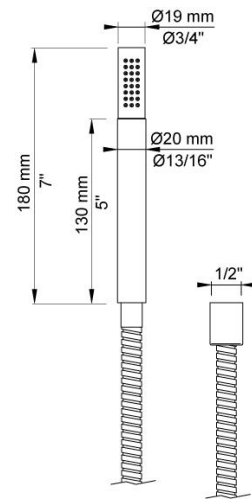

--

Date:
Client:
Projet:

**1641T8**

Mélangeur mural apparent pour combiné bain-douche avec inverseur et douche à main 1640, 3 rosaces 001G (diamètre 60 mm), support pour douche à main à droite T8.  
 Hors tout depuis le mur : 205 mm.  
 Entraxe arrivée : 140-160 mm.  
 Connexion 1/2" connexion excentrée.

**Débit**

	Bar:	1,0	2,0	3,0	4,0	5,0
1641T8	(l/min)	12,1	17,1	21,0	24,2	27,1
T2	(l/min)	6,6	9,4	11,5	13,3	14,8

**Disponible en finitions**

Couleur 02, Gris	Couleur 21, Rouge carmin
Couleur 04, Bleu vif	Couleur 25, Rose
Couleur 05, Orange	Couleur 27, Noir mat
Couleur 06, Vert clair	Couleur 28, Blanc mat
Couleur 08, Jaune	Couleur 40, Acier inox brossé
Couleur 09, Gris Manhattan	Couleur 60, Noir
Couleur 12, Marron	Couleur 61, Noir Brossé
Couleur 14, Rouge vermillon	Couleur 62, Noir intense
Couleur 15, Bleu sombre	Couleur 63, Cuivre brillant
Couleur 16, Chrome brillant	Couleur 64, Cuivre Brossé
Couleur 17, Noir brillant	Couleur 65, Or brillant
Couleur 18, Blanc brillant	Couleur 68, Nickel
Couleur 19, Laiton naturel	Couleur 70, Or brossé
Couleur 20, Chrome brossé	

**001G**

Rosace diamètre 60 mm. Trou diamètre 33 mm.

**T2**

Douche à main avec flexible de douche 1,5 m.

**T8**

Support de douche position repos.