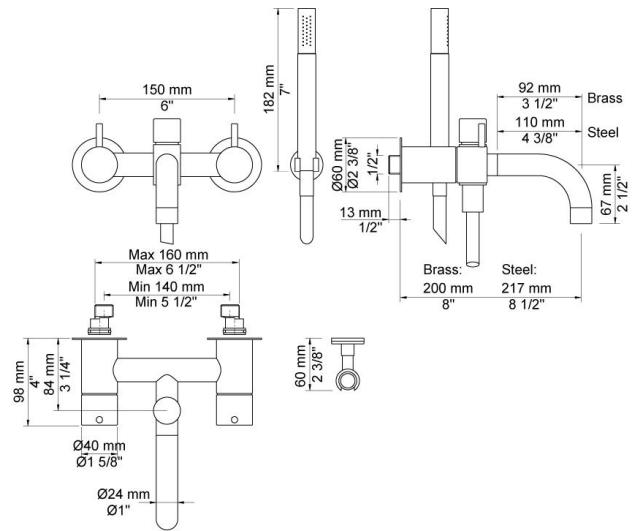

--

Date:
Client:
Projet:

**1641T8**

Mélangeur mural apparent pour combiné bain-douche avec inverseur et douche à main 1640, 3 rosaces 001G (diamètre 60 mm), support pour douche à main à droite T8.  
 Hors tout depuis le mur : 205 mm.  
 Entraxe arrivée : 140-160 mm.  
 Connexion 1/2" connexion excentrée.

**Débit**

	Bar:	1,0	2,0	3,0	4,0	5,0
1641T8	(l/min)	12,1	17,1	21,0	24,2	27,1
T2	(l/min)	6,6	9,4	11,5	13,3	14,8

**Disponible en finitions**

Couleur 02, Gris	Couleur 21, Rouge carmin
Couleur 04, Bleu vif	Couleur 25, Rose
Couleur 05, Orange	Couleur 27, Noir mat
Couleur 06, Vert clair	Couleur 28, Blanc mat
Couleur 08, Jaune	Couleur 40, Acier inox brossé
Couleur 09, Gris Manhattan	Couleur 60, Noir
Couleur 12, Marron	Couleur 61, Noir Brossé
Couleur 14, Rouge vermillon	Couleur 62, Noir intense
Couleur 15, Bleu sombre	Couleur 63, Cuivre brillant
Couleur 16, Chrome brillant	Couleur 64, Cuivre Brossé
Couleur 17, Noir brillant	Couleur 65, Or brillant
Couleur 18, Blanc brillant	Couleur 68, Nickel
Couleur 19, Laiton naturel	Couleur 70, Or brossé
Couleur 20, Chrome brossé	

**001G**

Rosace diamètre 60 mm. Trou diamètre 33 mm.

**T2**

Douche à main avec flexible de douche 1,5 m.

**T8**

Support de douche position repos.