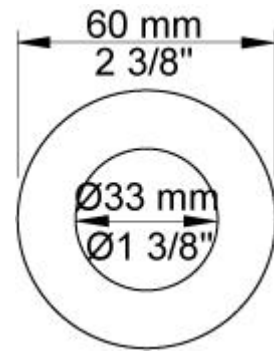

--

Date:
Client:
Projet:

**1641T8**

Mélangeur mural apparent pour combiné bain-douche avec inverseur et douche à main 1640, 3 rosaces 001G (diamètre 60 mm), support pour douche à main à droite T8.  
 Hors tout depuis le mur : 205 mm.  
 Entraxe arrivée : 140-160 mm.  
 Connexion 1/2" connexion excentrée.

**Débit**

	Bar:	1,0	2,0	3,0	4,0	5,0
1641T8	(l/min)	12,1	17,1	21,0	24,2	27,1
T2	(l/min)	6,6	9,4	11,5	13,3	14,8

**Disponible en finitions**

Couleur 02, Gris	Couleur 21, Rouge carmin
Couleur 04, Bleu vif	Couleur 25, Rose
Couleur 05, Orange	Couleur 27, Noir mat
Couleur 06, Vert clair	Couleur 28, Blanc mat
Couleur 08, Jaune	Couleur 40, Acier inox brossé
Couleur 09, Gris Manhattan	Couleur 60, Noir
Couleur 12, Marron	Couleur 61, Noir Brossé
Couleur 14, Rouge vermillon	Couleur 62, Noir intense
Couleur 15, Bleu sombre	Couleur 63, Cuivre brillant
Couleur 16, Chrome brillant	Couleur 64, Cuivre Brossé
Couleur 17, Noir brillant	Couleur 65, Or brillant
Couleur 18, Blanc brillant	Couleur 68, Nickel
Couleur 19, Laiton naturel	Couleur 70, Or brossé
Couleur 20, Chrome brossé	

**001G**

Rosace diamètre 60 mm. Trou diamètre 33 mm.

**T2**

Douche à main avec flexible de douche 1,5 m.

**T8**

Support de douche position repos.