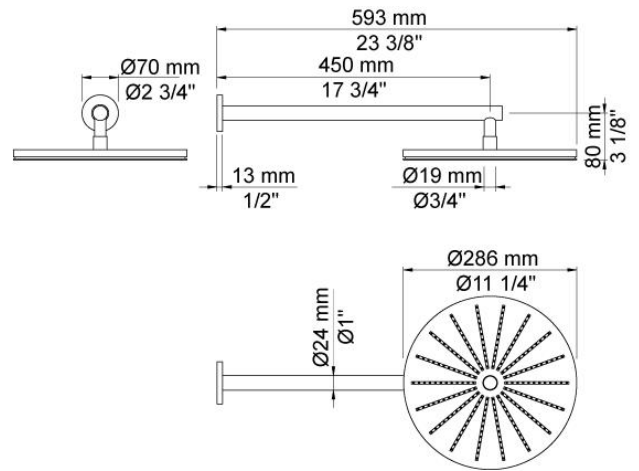

--

Date:
Client:
Projet:

060

Douche ronde effet pluie, fixation murale.

Débit

	Bar:	1,0	2,0	3,0	4,0	5,0
060	(l/min)	12,7	18,0	22,0	25,4	28,4

**Disponible en finitions**

Couleur 02, Gris	Couleur 21, Rouge carmin
Couleur 04, Bleu vif	Couleur 25, Rose
Couleur 05, Orange	Couleur 27, Noir mat
Couleur 06, Vert clair	Couleur 28, Blanc mat
Couleur 08, Jaune	Couleur 40, Acier inox brossé
Couleur 09, Gris Manhattan	Couleur 60, Noir
Couleur 12, Marron	Couleur 61, Noir Brossé
Couleur 14, Rouge vermillon	Couleur 62, Noir intense
Couleur 15, Bleu sombre	Couleur 63, Cuivre brillant
Couleur 16, Chrome brillant	Couleur 64, Cuivre Brossé
Couleur 17, Noir brillant	Couleur 65, Or brillant
Couleur 18, Blanc brillant	Couleur 68, Nickel
Couleur 19, Laiton naturel	Couleur 70, Or brossé
Couleur 20, Chrome brossé	