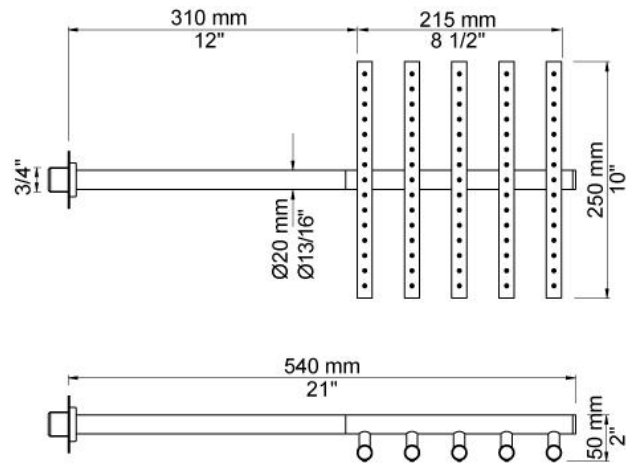

050

Douche effet pluie fixation murale.

La douche peut être utilisée pour des installations postérieures à 1995.

Débit

	Bar:	1,0	2,0	3,0	4,0	5,0
050	(l/min)	13,3	18,8	23,0	26,6	29,7

Disponible en finitions

Couleur 02, Gris	Couleur 21, Rouge carmin
Couleur 04, Bleu vif	Couleur 25, Rose
Couleur 05, Orange	Couleur 27, Noir mat
Couleur 06, Vert clair	Couleur 28, Blanc mat
Couleur 08, Jaune	Couleur 40, Acier inox brossé
Couleur 09, Gris Manhattan	Couleur 60, Noir
Couleur 12, Marron	Couleur 61, Noir Brossé
Couleur 14, Rouge vermillon	Couleur 62, Noir intense
Couleur 15, Bleu sombre	Couleur 63, Cuivre brillant
Couleur 16, Chrome brillant	Couleur 64, Cuivre Brossé
Couleur 17, Noir brillant	Couleur 65, Or brillant
Couleur 18, Blanc brillant	Couleur 68, Nickel
Couleur 19, Laiton naturel	Couleur 70, Or brossé
Couleur 20, Chrome brossé