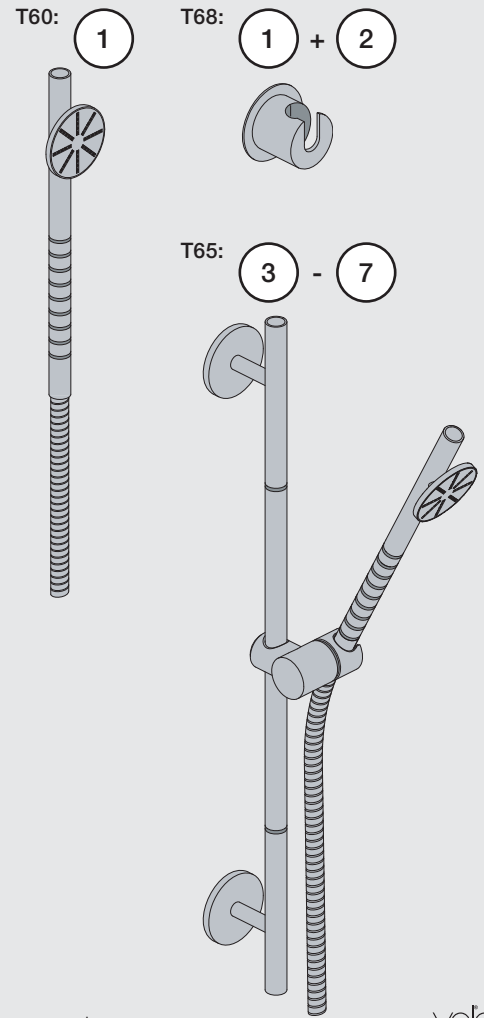

Fitting instruction
 Montageanleitung
 Monteringsvejledning
 Monteringsvægledning
 Montage hanleiding
 Manuel de montage

Data	Bar:	1	2	3	4	5
T60	(l/min) (Gal/min)	6.9 1.8	9.8 2.6	12 3.2	14 3.7	15 4.1
	Max. 65°C. 150°F					

USA:
 Max. flow rate:
 2 Gal/min

vola
 Lunavej 2
 DK-8700 Horsens
 Tlf : + 45 7023 5500
 sales@vola.com
 www.vola.com

VOLA T65

T65-T60

Date	Mar. 15
Rev.	0
Sheet	SB 42.65