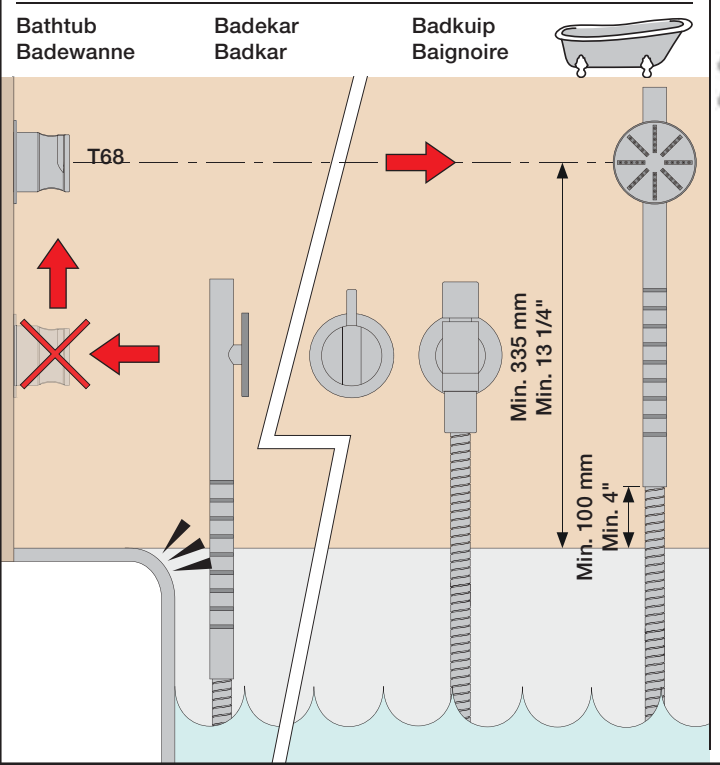

Fitting instruction
 Montageanleitung
 Monteringsvejledning
 Monteringsvægledning
 Montage hanleiding
 Manuel de montage

Data	Bar:	1	2	3	4	5
T60	(l/min) (Gal/min)	6.9 1.8	9.8 2.6	12 3.2	14 3.7	15 4.1
	Max. 65°C. 150°F					

USA:
 Max. flow rate:
 2 Gal/min

vola
 Lunavej 2
 DK-8700 Horsens
 Tlf : + 45 7023 5500
 sales@vola.com
 www.vola.com

VOLA T65

T65-T60

Date	Mar. 15
Rev.	0
Sheet	SB 42.65