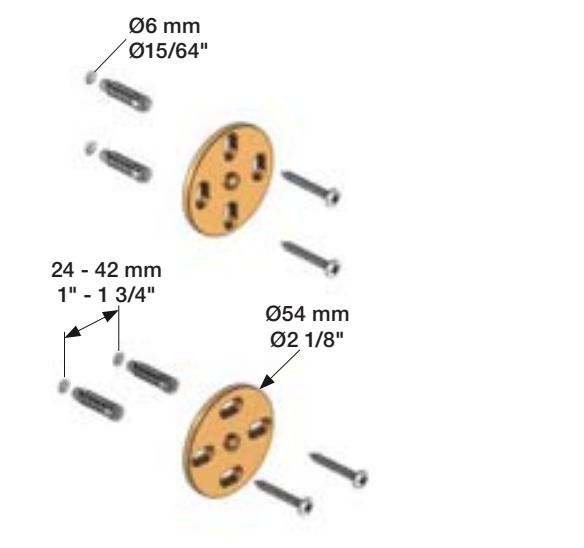

Fitting instruction
 Montageanleitung
 Monteringsvejledning
 Monteringsvægledning
 Montage hanleiding
 Manuel de montage

Data	Bar:	1	2	3	4	5
T60	(l/min) (Gal/min)	6.9 1.8	9.8 2.6	12 3.2	14 3.7	15 4.1
	Max. 65°C. 150°F					

USA:
 Max. flow rate:
 2 Gal/min

vola
 Lunavej 2
 DK-8700 Horsens
 Tlf : + 45 7023 5500
 sales@vola.com
 www.vola.com

VOLA T65

T65-T60

Date	Mar. 15
Rev.	0
Sheet	SB 42.65