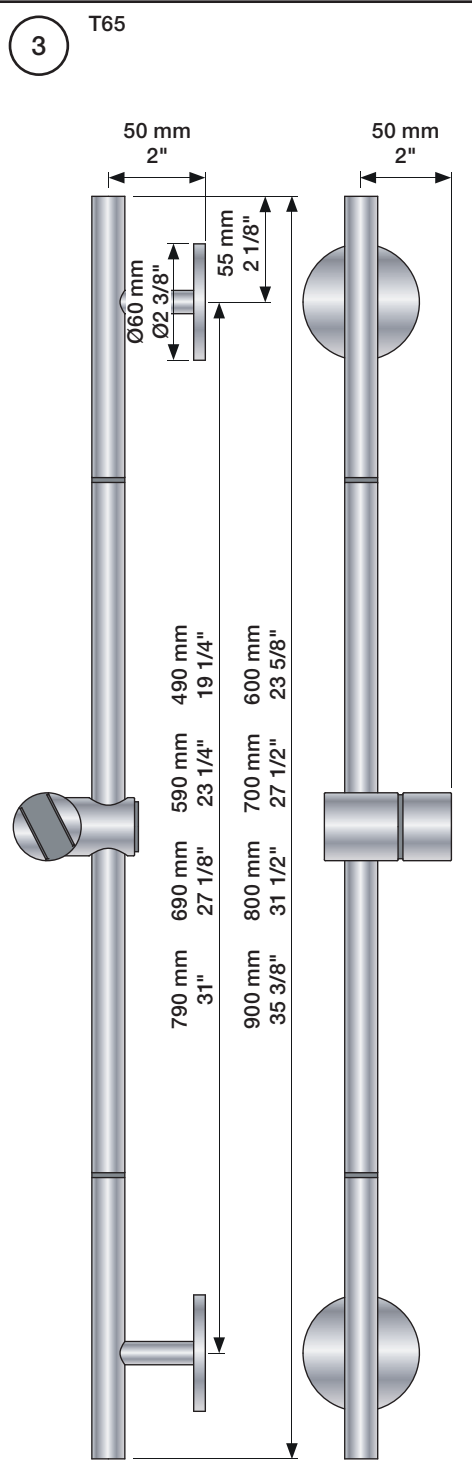

Fitting instruction
 Montageanleitung
 Monteringsvejledning
 Monteringsvægledning
 Montage hanleiding
 Manuel de montage

Data	Bar:	1	2	3	4	5
T60	(l/min) (Gal/min)	6.9 1.8	9.8 2.6	12 3.2	14 3.7	15 4.1
	Max. 65°C. 150°F					

USA:
 Max. flow rate:
 2 Gal/min

vola
 Lunavej 2
 DK-8700 Horsens
 Tlf : + 45 7023 5500
 sales@vola.com
 www.vola.com

VOLA T65

T65-T60

Date	Mar. 15
Rev.	0
Sheet	SB 42.65