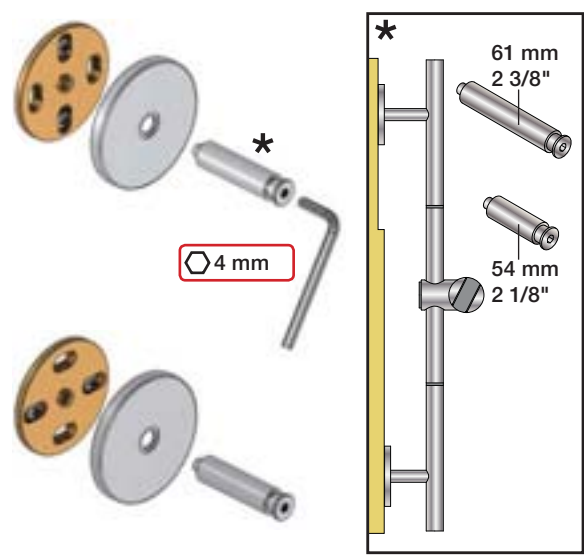

Fitting instruction
 Montageanleitung
 Monteringsvejledning
 Monteringsvægledning
 Montage hanleiding
 Manuel de montage

Data	Bar:	1	2	3	4	5
T60	(l/min) (Gal/min)	6.9 1.8	9.8 2.6	12 3.2	14 3.7	15 4.1
	Max. 65°C. 150°F					

USA:
 Max. flow rate:
 2 Gal/min

vola
 Lunavej 2
 DK-8700 Horsens
 Tlf : + 45 7023 5500
 sales@vola.com
 www.vola.com

VOLA T65

T65-T60

Date	Mar. 15
Rev.	0
Sheet	SB 42.65