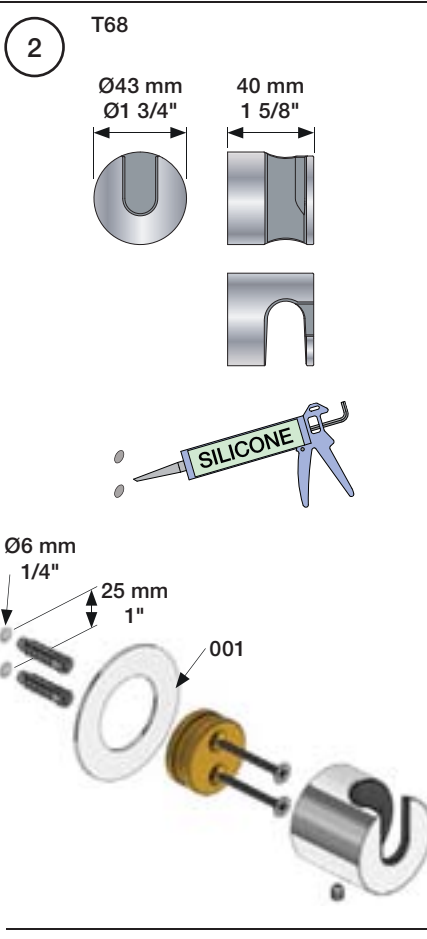

Fitting instruction
 Montageanleitung
 Monteringsvejledning
 Monteringsvægledning
 Montage hanleiding
 Manuel de montage

Data	Bar:	1	2	3	4	5
T60	(l/min) (Gal/min)	6.9 1.8	9.8 2.6	12 3.2	14 3.7	15 4.1
	Max. 65°C. 150°F					

USA:
 Max. flow rate:
 2 Gal/min

vola
 Lunavej 2
 DK-8700 Horsens
 Tlf : + 45 7023 5500
 sales@vola.com
 www.vola.com

VOLA T65

T65-T60

Date	Mar. 15
Rev.	0
Sheet	SB 42.65