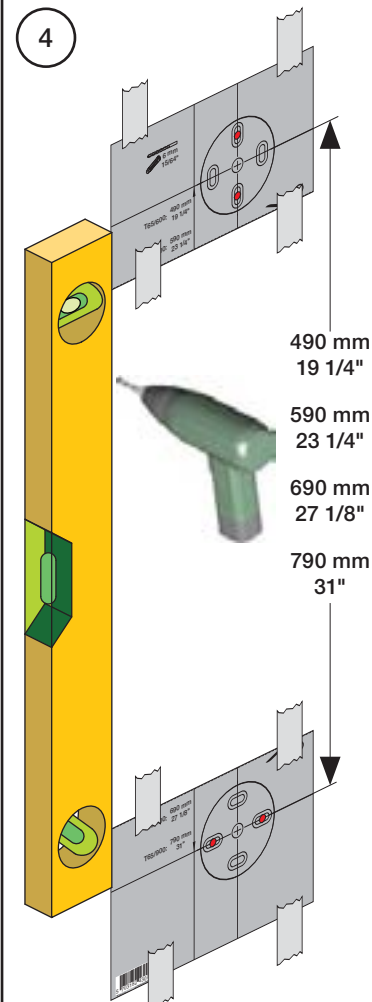

Fitting instruction
 Montageanleitung
 Monteringsvejledning
 Monteringsvægledning
 Montage hanleiding
 Manuel de montage

Data	Bar:	1	2	3	4	5
T60	(l/min) (Gal/min)	6.9 1.8	9.8 2.6	12 3.2	14 3.7	15 4.1
	Max. 65°C. 150°F					

USA:
 Max. flow rate:
 2 Gal/min

vola
 Lunavej 2
 DK-8700 Horsens
 Tlf : + 45 7023 5500
 sales@vola.com
 www.vola.com

VOLA T65

T65-T60

Date	Mar. 15
Rev.	0
Sheet	SB 42.65