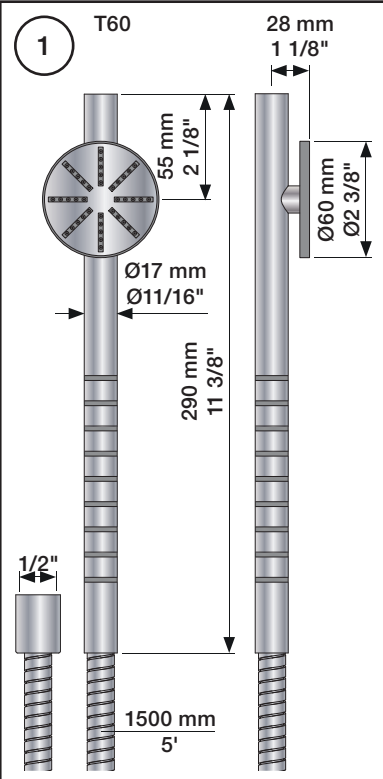

Fitting instruction
 Montageanleitung
 Monteringsvejledning
 Monteringsvægledning
 Montage hanleiding
 Manuel de montage

Data	Bar:	1	2	3	4	5
T60	(l/min) (Gal/min)	6.9 1.8	9.8 2.6	12 3.2	14 3.7	15 4.1
	Max. 65°C. 150°F					

USA:
 Max. flow rate:
 2 Gal/min

vola
 Lunavej 2
 DK-8700 Horsens
 Tlf : + 45 7023 5500
 sales@vola.com
 www.vola.com

VOLA T65

T65-T60

Date	Mar. 15
Rev.	0
Sheet	SB 42.65