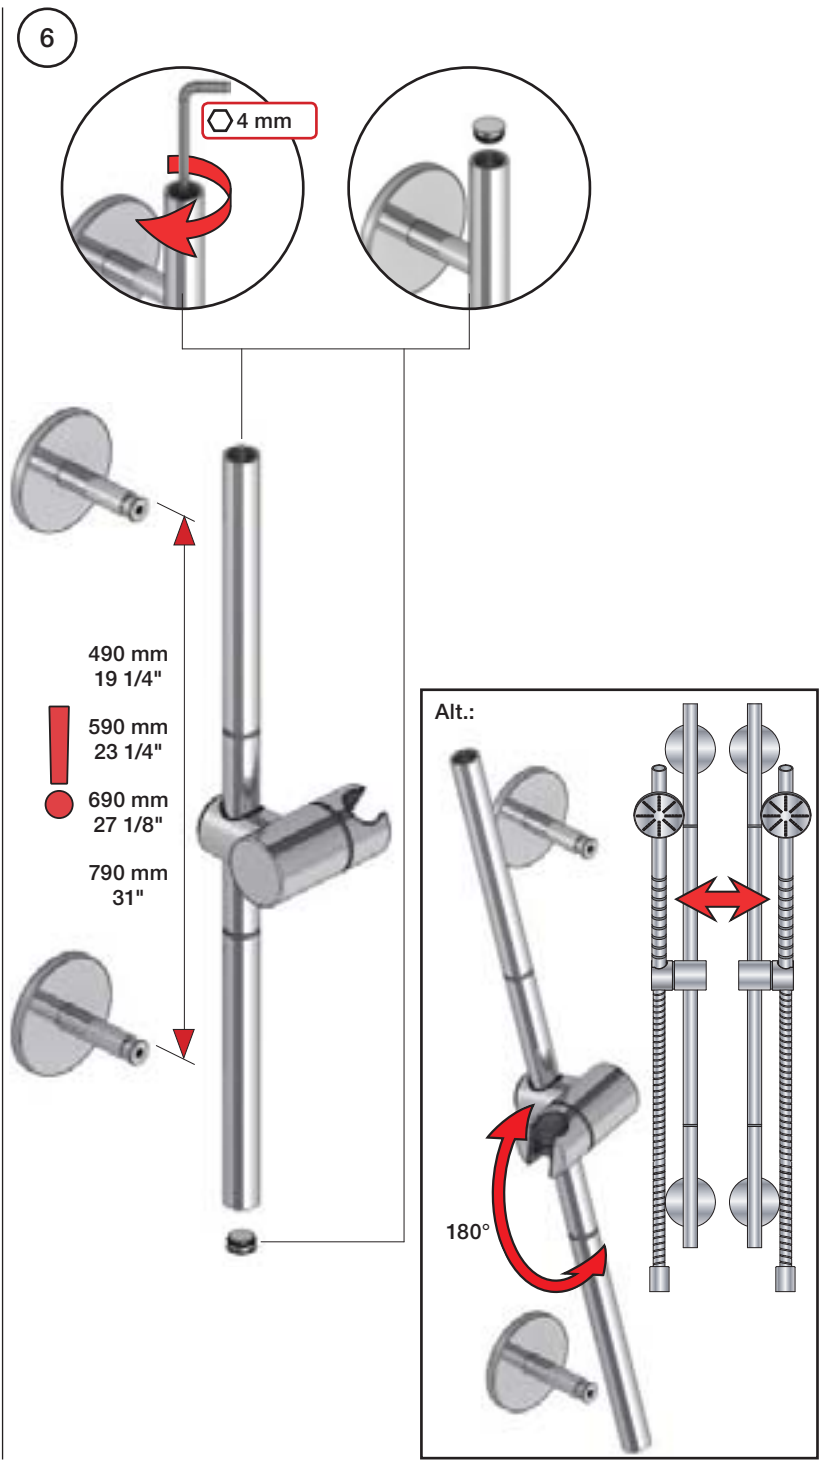

Fitting instruction
 Montageanleitung
 Monteringsvejledning
 Monteringsvægledning
 Montage hanleiding
 Manuel de montage

Data	Bar:	1	2	3	4	5
T60	(l/min) (Gal/min)	6.9 1.8	9.8 2.6	12 3.2	14 3.7	15 4.1
	Max. 65°C. 150°F					

USA:
 Max. flow rate:
 2 Gal/min

vola
 Lunavej 2
 DK-8700 Horsens
 Tlf : + 45 7023 5500
 sales@vola.com
 www.vola.com

VOLA T65

T65-T60

Date	Mar. 15
Rev.	0
Sheet	SB 42.65