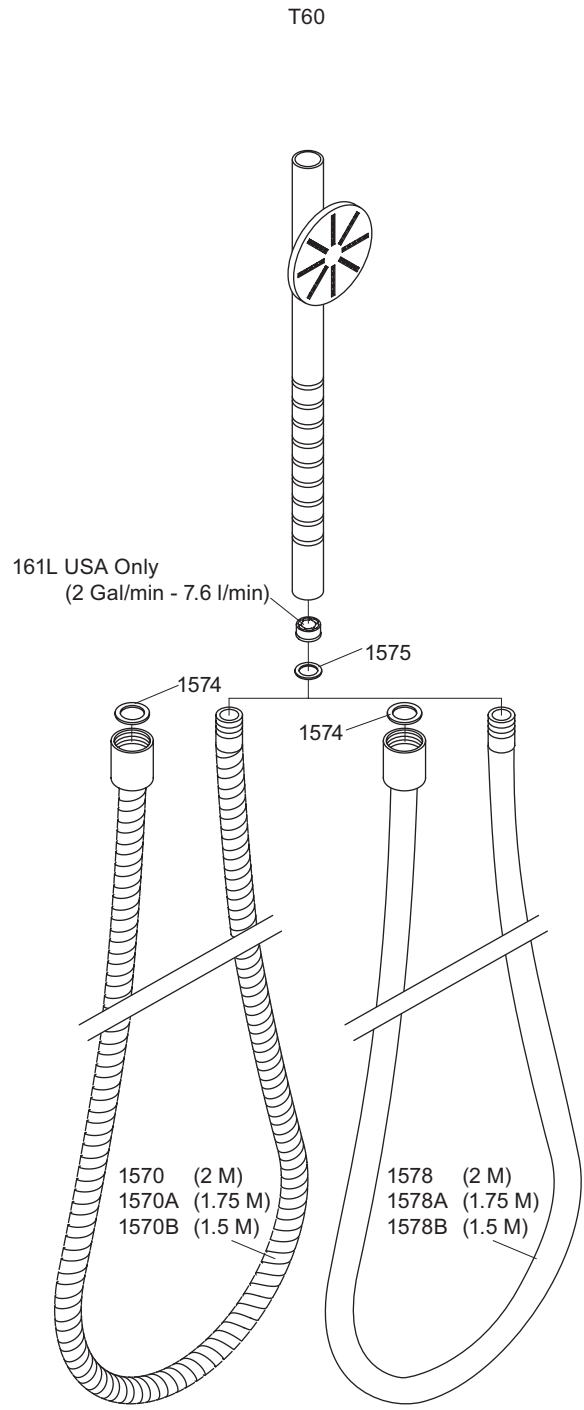

Fitting instruction
 Montageanleitung
 Monteringsvejledning
 Monteringsvægledning
 Montage hanleiding
 Manuel de montage

Data	Bar:	1	2	3	4	5
T60	(l/min) (Gal/min)	6.9 1.8	9.8 2.6	12 3.2	14 3.7	15 4.1
	Max. 65°C. 150°F					

USA:
 Max. flow rate:
 2 Gal/min

vola
 Lunavej 2
 DK-8700 Horsens
 Tlf : + 45 7023 5500
 sales@vola.com
 www.vola.com

VOLA T65

T65-T60

Date	Mar. 15
Rev.	0
Sheet	SB 42.65