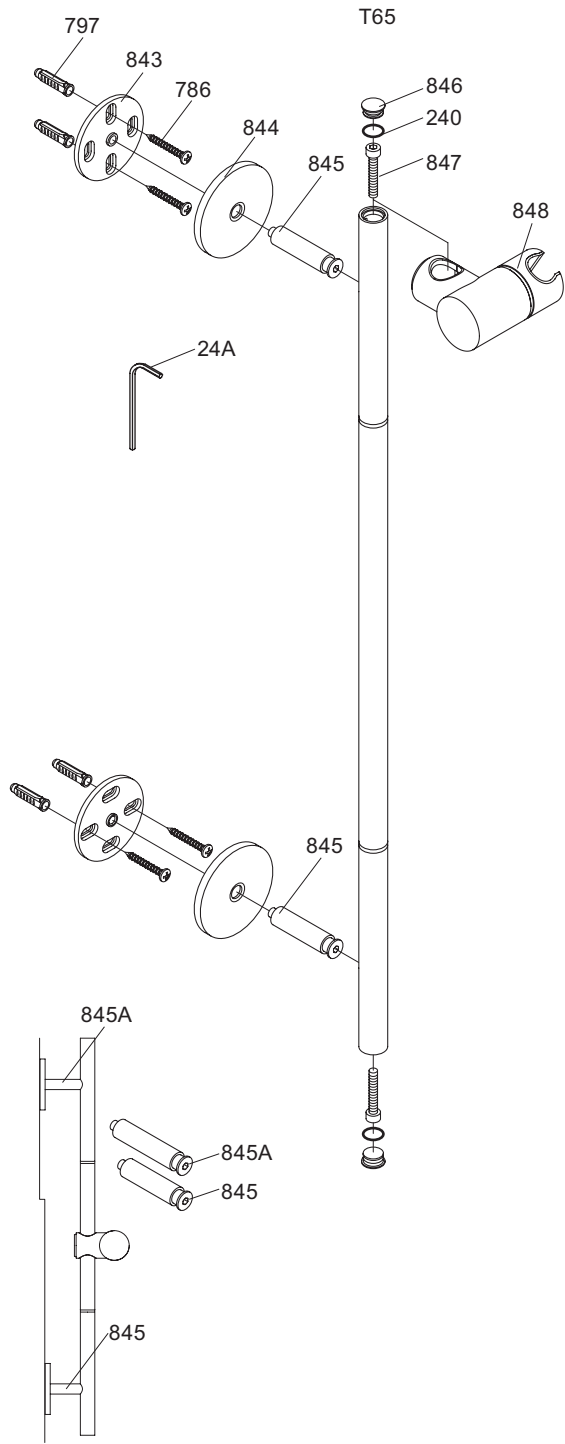

Fitting instruction
 Montageanleitung
 Monteringsvejledning
 Monteringsvægledning
 Montage hanleiding
 Manuel de montage

Data	Bar:	1	2	3	4	5
T60	(l/min) (Gal/min)	6.9 1.8	9.8 2.6	12 3.2	14 3.7	15 4.1
	Max. 65°C. 150°F					

USA:
 Max. flow rate:
 2 Gal/min

vola
 Lunavej 2
 DK-8700 Horsens
 Tlf : + 45 7023 5500
 sales@vola.com
 www.vola.com

VOLA T65

T65-T60

Date	Mar. 15
Rev.	0
Sheet	SB 42.65