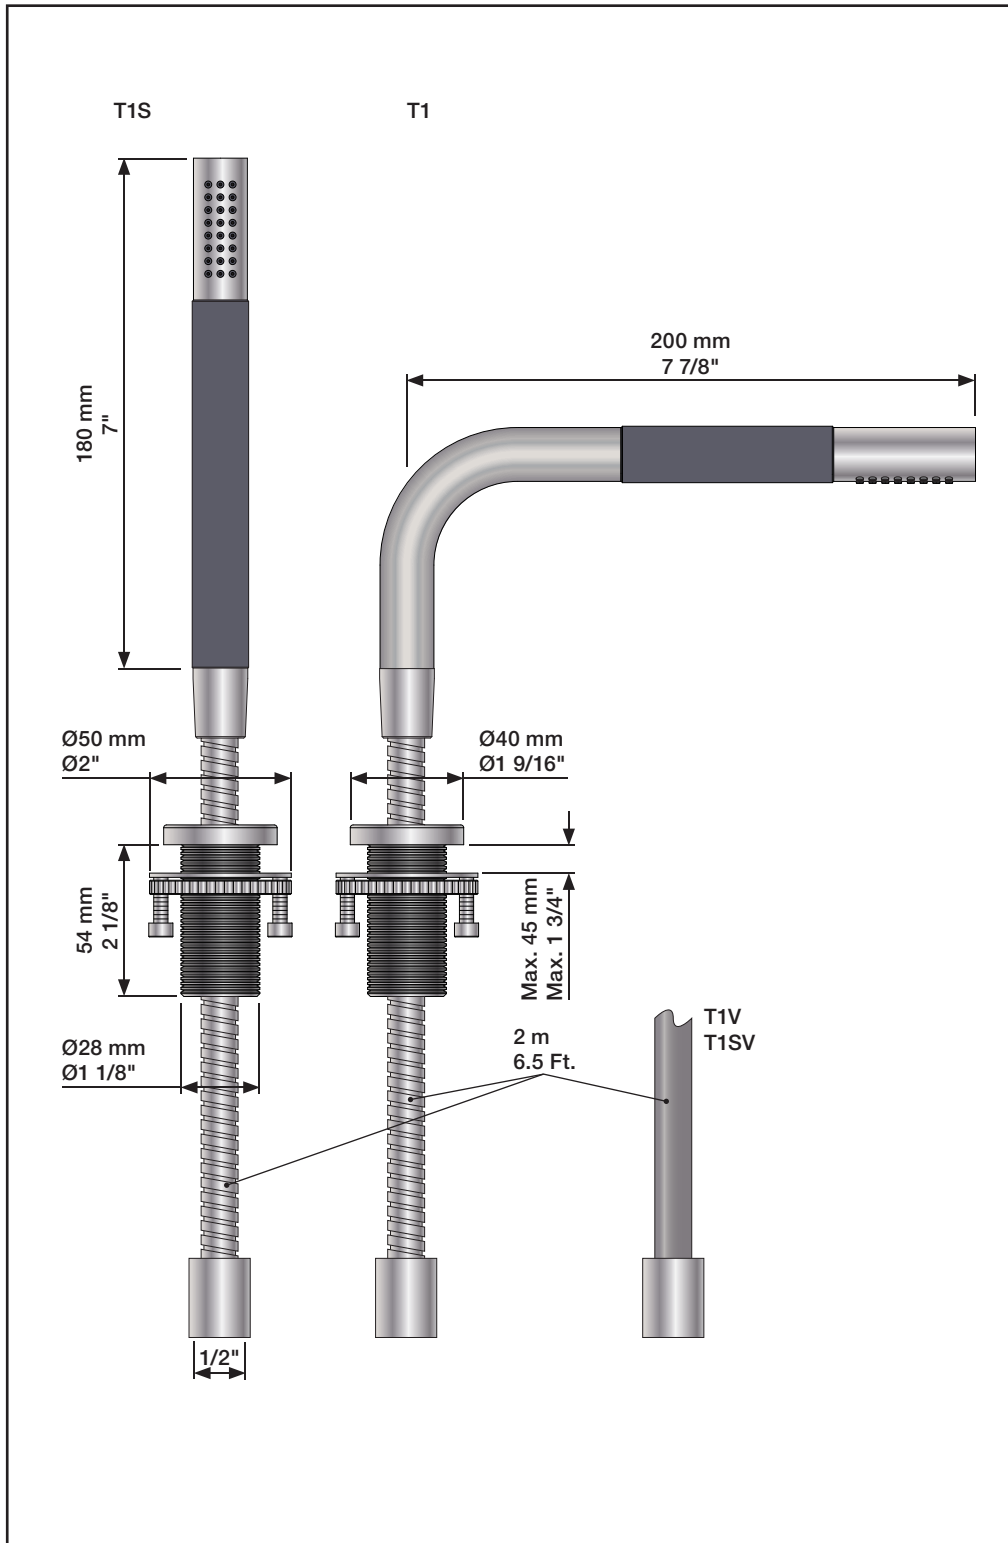

Fitting instruction
 Montageanleitung
 Monteringsvejledning
 Monteringsvægledning
 Montage hanleiding
 Manuel de montage

3

4

5

VR435: VR63, 2xVR444, VR447, VR448

vola
Lunavej 2
DK-8700 Horsens
Tlf : + 45 7023 5500
Fax: + 45 7023 5511
sales@vola.com
www.vola.com

VOLA T1, T1S T1V, T1SV

Date
Jun. 17

Rev.
6

Sheet
SB 39