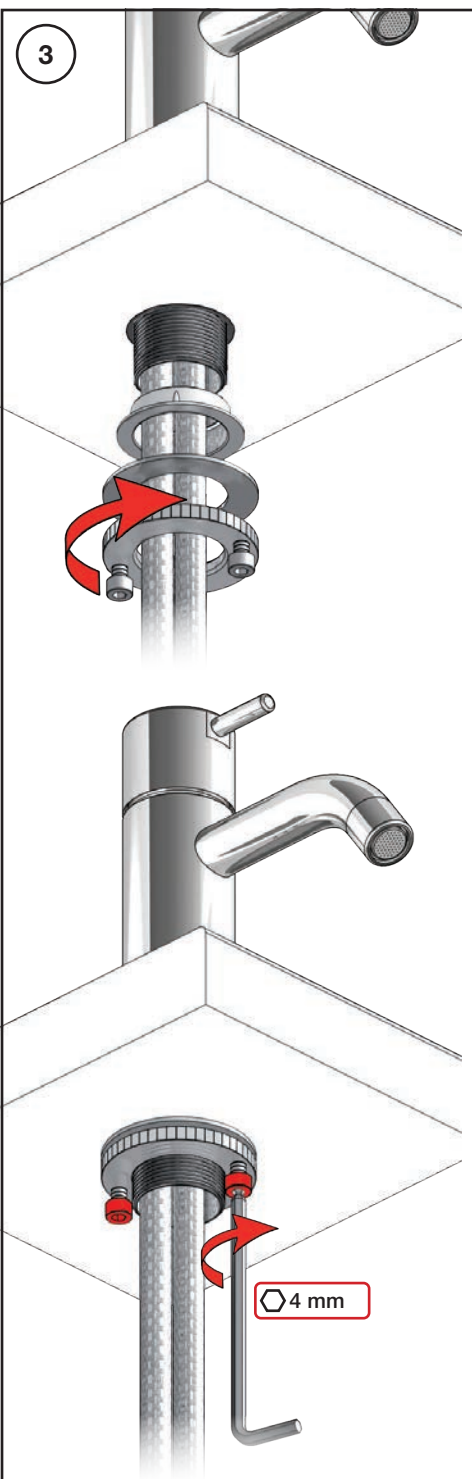

VOLA HV1, HV3, HV4

Fitting instruction
 Montageanleitung
 Monteringsvejledning
 Monteringsvægledning
 Montage hanleiding
 Manuel de montage

 **GODKENDT
 TIL DRILLEKVVAND**
 HV1, HV3:
 04/00020
 04/00028

HV1, HV3	L	H	h
Std.:	114 mm 4 1/2"	120 mm 4 3/4"	27 mm 1"
+30:	114 mm 4 1/2"	150 mm 6"	56 mm 2 1/4"
/150:	150 mm 6"	120 mm 4 3/4"	27 mm 1"
+30/150:	150 mm 6"	150 mm 6"	56 mm 2 1/4"
+170:	114 mm 4 1/2"	290 mm 11 1/2"	197 mm 7 3/4"
+170/150:	150 mm 6"	290 mm 11 1/2"	197 mm 7 3/4"

HV4

HV1: Ø10
 HV1JP: Ø10
 HV1US: Ø3/8"
 HV1Q: Ø3/8"

HV1US:

- VR277K: VR22, VR269, VR277
- *VR17L4K: VR15P, VR16L4, VR17L (US-Standard)
- *VR17L5K: VR15P, VR16L5, VR17L (Standard)
- *VR17L9K: VR15P, VR16L9, VR17L (Japan Standard)
- *VR17LSK: VR15P, VR16LS, VR17L
- VR297/L/M: VR20, VR22, VR269, VR273/L/M, VR277, VR294, VR295, VR296
- VR433: VR261, VR263, VR440, VR442, 2xVR444
- NR.10/L/M: VR20, VR22, VR273/L/M, VR294, VR295