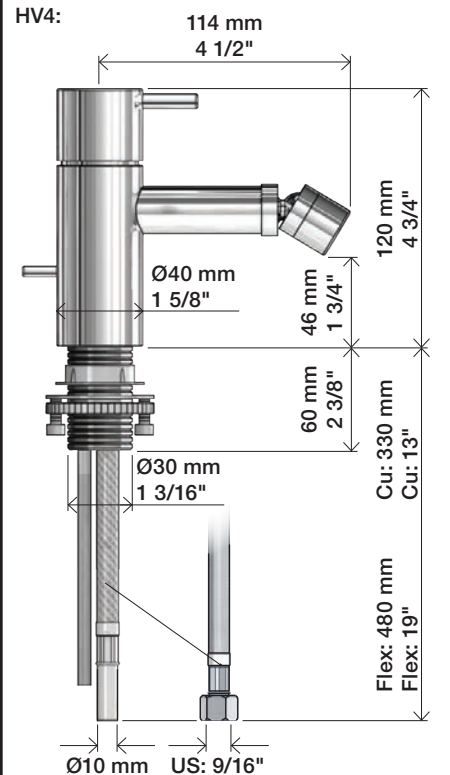

VOLA HV1, HV3, HV4

Fitting instruction
 Montageanleitung
 Monteringsvejledning
 Monteringsvægledning
 Montage hanleiding
 Manuel de montage

 **GODKENDT
 TIL DRILLEKVVAND**
 HV1, HV3:
 04/00020
 04/00028

HV1, HV3	L	H	h
Std.:	114 mm 4 1/2"	120 mm 4 3/4"	27 mm 1"
+30:	114 mm 4 1/2"	150 mm 6"	56 mm 2 1/4"
/150:	150 mm 6"	120 mm 4 3/4"	27 mm 1"
+30/150:	150 mm 6"	150 mm 6"	56 mm 2 1/4"
+170:	114 mm 4 1/2"	290 mm 11 1/2"	197 mm 7 3/4"
+170/150:	150 mm 6"	290 mm 11 1/2"	197 mm 7 3/4"

5

HV1L/HV1M
HV3L/HV3M
HV4L/HV4M

5

Data, 3 Bar/43.5 Psi:

Max.	l/min.	Gal/min.	Note.
HV1/3:	5.0	1.3	Standard
HV1/3:	4.5	1.2	Standard USA
HV1/3:	9.0	1.8	Standard Japan
HV4	9,0	1.8	

Max. 70°C, 158°F

HV1

HV3

HV4

HV1: Ø10
 HV1JP: Ø10
 HV1US: Ø3/8"
 HV1Q: Ø3/8"

HV1US:

- VR277K: VR22, VR269, VR277
- *VR17L4K: VR15P, VR16L4, VR17L (US-Standard)
- *VR17L5K: VR15P, VR16L5, VR17L (Standard)
- *VR17L9K: VR15P, VR16L9, VR17L (Japan Standard)
- *VR17LSK: VR15P, VR16LS, VR17L
- VR297/L/M: VR20, VR22, VR269, VR273/L/M, VR277, VR294, VR295, VR296
- VR433: VR261, VR263, VR440, VR442, 2xVR444
- NR.10/L/M: VR20, VR22, VR273/L/M, VR294, VR295