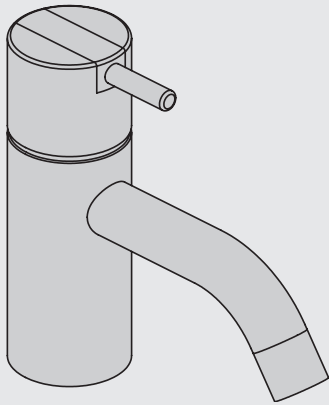

VOLA HV1, HV3, HV4

Fitting instruction
 Montageanleitung
 Monteringsvejledning
 Monteringsvægledning
 Montage hanleiding
 Manuel de montage

 **GODKENDT
 TIL DRILLEKVVAND**
 HV1, HV3:
 04/00020
 04/00028

HV1, HV3	L	H	h
Std.:	114 mm 4 1/2"	120 mm 4 3/4"	27 mm 1"
+30:	114 mm 4 1/2"	150 mm 6"	56 mm 2 1/4"
/150:	150 mm 6"	120 mm 4 3/4"	27 mm 1"
+30/150:	150 mm 6"	150 mm 6"	56 mm 2 1/4"
+170:	114 mm 4 1/2"	290 mm 11 1/2"	197 mm 7 3/4"
+170/150:	150 mm 6"	290 mm 11 1/2"	197 mm 7 3/4"

HV4

HV1: Ø10
 HV1JP: Ø10
 HV1US: Ø3/8"
 HV1Q: Ø3/8"

HV1US:

- VR277K: VR22, VR269, VR277
- *VR17L4K: VR15P, VR16L4, VR17L (US-Standard)
- *VR17L5K: VR15P, VR16L5, VR17L (Standard)
- *VR17L9K: VR15P, VR16L9, VR17L (Japan Standard)
- *VR17LSK: VR15P, VR16LS, VR17L
- VR297/L/M: VR20, VR22, VR269, VR273/L/M, VR277, VR294, VR295, VR296
- VR433: VR261, VR263, VR440, VR442, 2xVR444
- NR.10/L/M: VR20, VR22, VR273/L/M, VR294, VR295