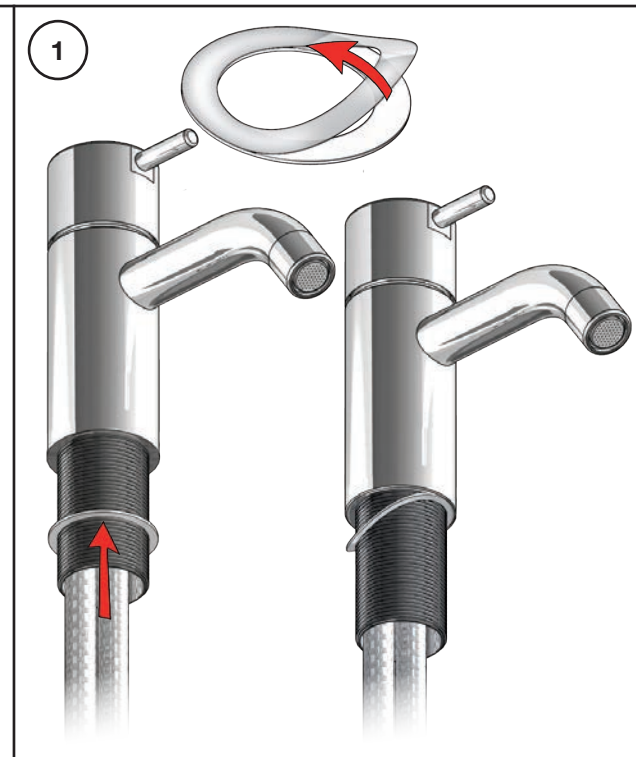

VOLA HV1, HV3, HV4

Fitting instruction
 Montageanleitung
 Monteringsvejledning
 Monteringsvægledning
 Montage hanleiding
 Manuel de montage

 **GODKENDT
 TIL DRILLEKVVAND**
 HV1, HV3:
 04/00020
 04/00028

HV1, HV3	L	H	h
Std.:	114 mm 4 1/2"	120 mm 4 3/4"	27 mm 1"
+30:	114 mm 4 1/2"	150 mm 6"	56 mm 2 1/4"
/150:	150 mm 6"	120 mm 4 3/4"	27 mm 1"
+30/150:	150 mm 6"	150 mm 6"	56 mm 2 1/4"
+170:	114 mm 4 1/2"	290 mm 11 1/2"	197 mm 7 3/4"
+170/150:	150 mm 6"	290 mm 11 1/2"	197 mm 7 3/4"

HV4

HV1: Ø10
 HV1JP: Ø10
 HV1US: Ø3/8"
 HV1Q: Ø3/8"

HV1US:

- VR277K: VR22, VR269, VR277
- *VR17L4K: VR15P, VR16L4, VR17L (US-Standard)
- *VR17L5K: VR15P, VR16L5, VR17L (Standard)
- *VR17L9K: VR15P, VR16L9, VR17L (Japan Standard)
- *VR17LSK: VR15P, VR16LS, VR17L
- VR297/L/M: VR20, VR22, VR269, VR273/L/M, VR277, VR294, VR295, VR296
- VR433: VR261, VR263, VR440, VR442, 2xVR444
- NR.10/L/M: VR20, VR22, VR273/L/M, VR294, VR295