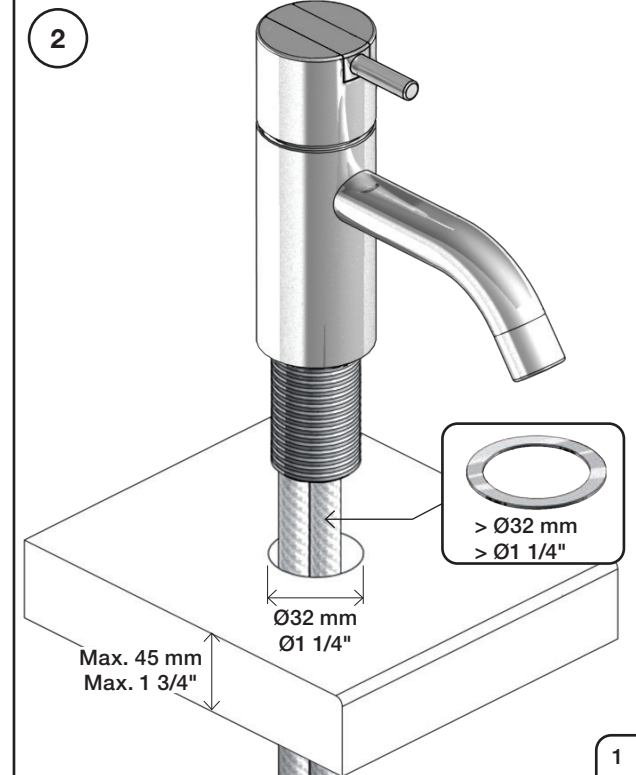

VOLA HV1, HV3, HV4

Fitting instruction
 Montageanleitung
 Monteringsvejledning
 Monteringsvægledning
 Montage hanleiding
 Manuel de montage

 **GODKENDT
 TIL DRILLEKVVAND**
 HV1, HV3:
 04/00020
 04/00028

HV1, HV3	L	H	h
Std.:	114 mm 4 1/2"	120 mm 4 3/4"	27 mm 1"
+30:	114 mm 4 1/2"	150 mm 6"	56 mm 2 1/4"
/150:	150 mm 6"	120 mm 4 3/4"	27 mm 1"
+30/150:	150 mm 6"	150 mm 6"	56 mm 2 1/4"
+170:	114 mm 4 1/2"	290 mm 11 1/2"	197 mm 7 3/4"
+170/150:	150 mm 6"	290 mm 11 1/2"	197 mm 7 3/4"

HV4

HV1: Ø10
 HV1JP: Ø10
 HV1US: Ø3/8"
 HV1Q: Ø3/8"

HV1US:

- VR277K: VR22, VR269, VR277
- *VR17L4K: VR15P, VR16L4, VR17L (US-Standard)
- *VR17L5K: VR15P, VR16L5, VR17L (Standard)
- *VR17L9K: VR15P, VR16L9, VR17L (Japan Standard)
- *VR17LSK: VR15P, VR16LS, VR17L
- VR297/L/M: VR20, VR22, VR269, VR273/L/M, VR277, VR294, VR295, VR296
- VR433: VR261, VR263, VR440, VR442, 2xVR444
- NR.10/L/M: VR20, VR22, VR273/L/M, VR294, VR295