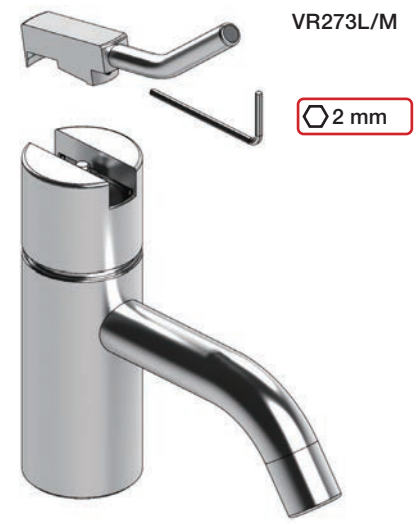

5

HV1L/HV1M
HV3L/HV3M
HV4L/HV4M

5

Data, 3 Bar/43.5 Psi:

Max.	l/min.	Gal/min.	Note.
HV1/3:	5.0	1.3	Standard
HV1/3:	4.5	1.2	Standard USA
HV1/3:	9.0	1.8	Standard Japan
HV4	9,0	1.8	

Max. 70°C, 158°F

HV1

HV3

HV4