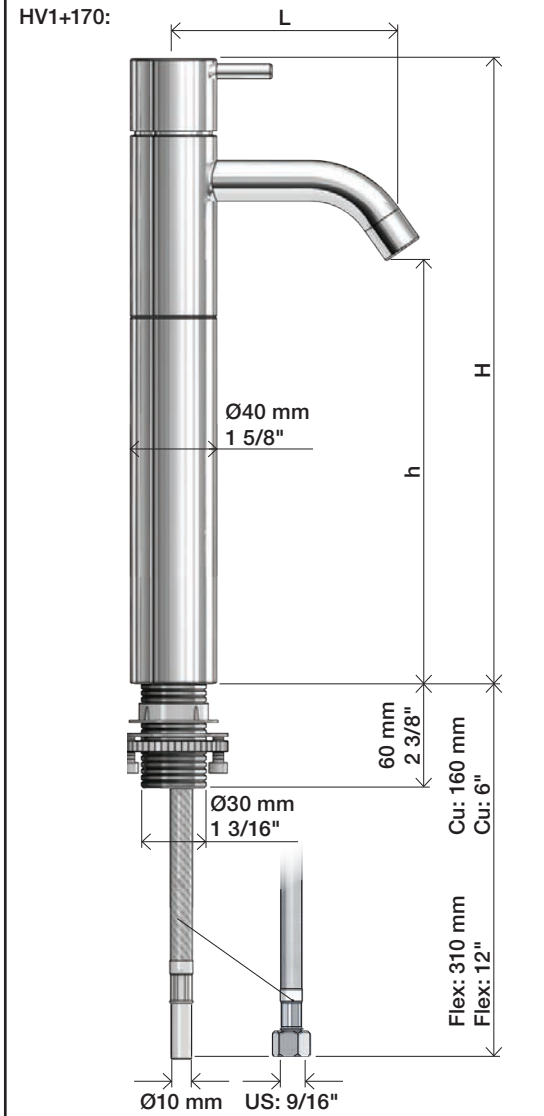

VOLA HV1, HV3, HV4

Fitting instruction
 Montageanleitung
 Monteringsvejledning
 Monteringsvægledning
 Montage hanleiding
 Manuel de montage

 **GODKENDT
 TIL DRILLEKVVAND**
 HV1, HV3:
 04/00020
 04/00028

HV1, HV3	L	H	h
Std.:	114 mm 4 1/2"	120 mm 4 3/4"	27 mm 1"
+30:	114 mm 4 1/2"	150 mm 6"	56 mm 2 1/4"
/150:	150 mm 6"	120 mm 4 3/4"	27 mm 1"
+30/150:	150 mm 6"	150 mm 6"	56 mm 2 1/4"
+170:	114 mm 4 1/2"	290 mm 11 1/2"	197 mm 7 3/4"
+170/150:	150 mm 6"	290 mm 11 1/2"	197 mm 7 3/4"

5

HV1L/HV1M
HV3L/HV3M
HV4L/HV4M

5

Data, 3 Bar/43.5 Psi:

Max.	l/min.	Gal/min.	Note.
HV1/3:	5.0	1.3	Standard
HV1/3:	4.5	1.2	Standard USA
HV1/3:	9.0	1.8	Standard Japan
HV4	9,0	1.8	

Max. 70°C, 158°F

HV1

HV3

HV4

HV1: Ø10
 HV1JP: Ø10
 HV1US: Ø3/8"
 HV1Q: Ø3/8"

HV1US:

- VR277K: VR22, VR269, VR277
- *VR17L4K: VR15P, VR16L4, VR17L (US-Standard)
- *VR17L5K: VR15P, VR16L5, VR17L (Standard)
- *VR17L9K: VR15P, VR16L9, VR17L (Japan Standard)
- *VR17LSK: VR15P, VR16LS, VR17L
- VR297/L/M: VR20, VR22, VR269, VR273/L/M, VR277, VR294, VR295, VR296
- VR433: VR261, VR263, VR440, VR442, 2xVR444
- NR.10/L/M: VR20, VR22, VR273/L/M, VR294, VR295