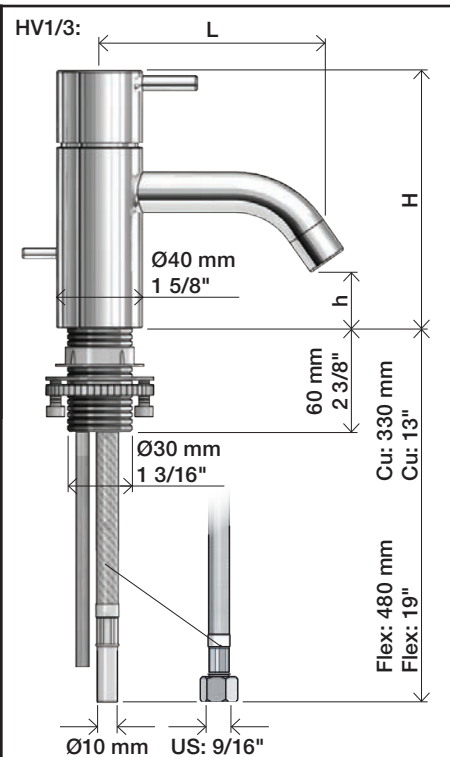

VOLA HV1, HV3, HV4

Fitting instruction
 Montageanleitung
 Monteringsvejledning
 Monteringsvægledning
 Montage hanleiding
 Manuel de montage

 **GODKENDT
 TIL DRILLEKVVAND**
 HV1, HV3:
 04/00020
 04/00028

HV1, HV3	L	H	h
Std.:	114 mm 4 1/2"	120 mm 4 3/4"	27 mm 1"
+30:	114 mm 4 1/2"	150 mm 6"	56 mm 2 1/4"
/150:	150 mm 6"	120 mm 4 3/4"	27 mm 1"
+30/150:	150 mm 6"	150 mm 6"	56 mm 2 1/4"
+170:	114 mm 4 1/2"	290 mm 11 1/2"	197 mm 7 3/4"
+170/150:	150 mm 6"	290 mm 11 1/2"	197 mm 7 3/4"

5

HV1L/HV1M
HV3L/HV3M
HV4L/HV4M

5

Data, 3 Bar/43.5 Psi:

Max.	l/min.	Gal/min.	Note.
HV1/3:	5.0	1.3	Standard
HV1/3:	4.5	1.2	Standard USA
HV1/3:	9.0	1.8	Standard Japan
HV4	9,0	1.8	

Max. 70°C, 158°F

HV1

HV3

HV4

HV1: Ø10
 HV1JP: Ø10
 HV1US: Ø3/8"
 HV1Q: Ø3/8"

HV1US:

- VR277K: VR22, VR269, VR277
- *VR17L4K: VR15P, VR16L4, VR17L (US-Standard)
- *VR17L5K: VR15P, VR16L5, VR17L (Standard)
- *VR17L9K: VR15P, VR16L9, VR17L (Japan Standard)
- *VR17LSK: VR15P, VR16LS, VR17L
- VR297/L/M: VR20, VR22, VR269, VR273/L/M, VR277, VR294, VR295, VR296
- VR433: VR261, VR263, VR440, VR442, 2xVR444
- NR.10/L/M: VR20, VR22, VR273/L/M, VR294, VR295