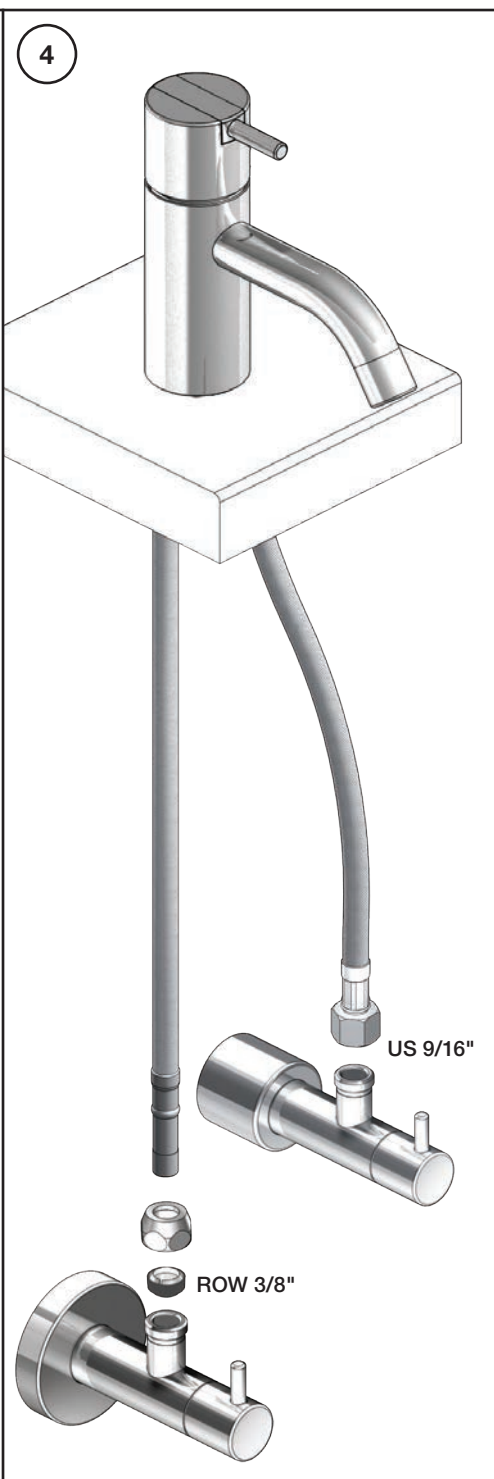

VOLA HV1, HV3, HV4

Fitting instruction
 Montageanleitung
 Monteringsvejledning
 Monteringsvægledning
 Montage hanleiding
 Manuel de montage

 **GODKENDT
 TIL DRILLEKVVAND**
 HV1, HV3:
 04/00020
 04/00028

HV1, HV3	L	H	h
Std.:	114 mm 4 1/2"	120 mm 4 3/4"	27 mm 1"
+30:	114 mm 4 1/2"	150 mm 6"	56 mm 2 1/4"
/150:	150 mm 6"	120 mm 4 3/4"	27 mm 1"
+30/150:	150 mm 6"	150 mm 6"	56 mm 2 1/4"
+170:	114 mm 4 1/2"	290 mm 11 1/2"	197 mm 7 3/4"
+170/150:	150 mm 6"	290 mm 11 1/2"	197 mm 7 3/4"

5

HV1L/HV1M
HV3L/HV3M
HV4L/HV4M

5

Data, 3 Bar/43.5 Psi:

Max.	l/min.	Gal/min.	Note.
HV1/3:	5.0	1.3	Standard
HV1/3:	4.5	1.2	Standard USA
HV1/3:	9.0	1.8	Standard Japan
HV4	9,0	1.8	

Max. 70°C, 158°F

HV1

HV3

HV4

HV1: Ø10
 HV1JP: Ø10
 HV1US: Ø3/8"
 HV1Q: Ø3/8"

HV1US:

- VR277K: VR22, VR269, VR277
- *VR17L4K: VR15P, VR16L4, VR17L (US-Standard)
- *VR17L5K: VR15P, VR16L5, VR17L (Standard)
- *VR17L9K: VR15P, VR16L9, VR17L (Japan Standard)
- *VR17LSK: VR15P, VR16LS, VR17L
- VR297/L/M: VR20, VR22, VR269, VR273/L/M, VR277, VR294, VR295, VR296
- VR433: VR261, VR263, VR440, VR442, 2xVR444
- NR.10/L/M: VR20, VR22, VR273/L/M, VR294, VR295