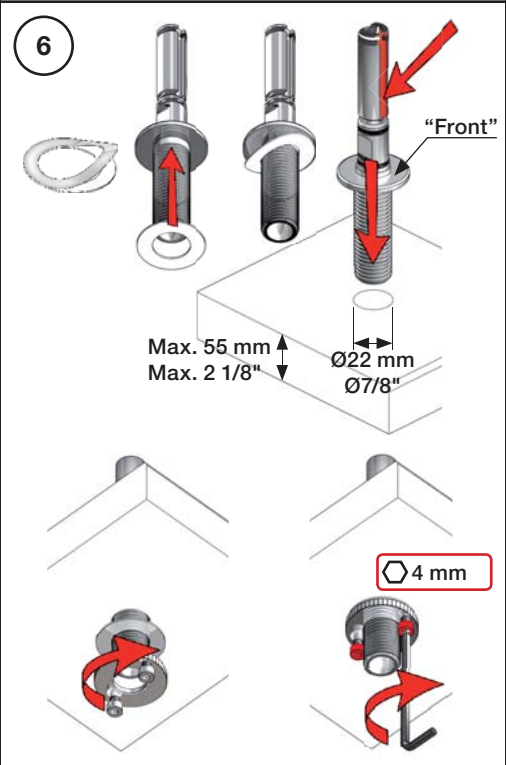

VOLA 500, 590, 500T1
 VOLA 2500
 VOLA SC1, SC3, SC5, SC7, SC9, SC10, SC12

Fitting instruction
 Montageanleitung
 Monteringsvejledning
 Monteringsvægledning
 Montage hanleiding
 Manuel de montage

Data, 3 Bar /43.5 Psi:

| | l/min. | Gal/min. |
|---------|--------|----------|
| 500: | 14,5 | 3.8 |
| 590: | 9,0 | 2.4 |
| 500-T1: | 11,0 | 2.9 |
| 2500: | 18,7 | 4.9 |
| SC1: | 18,7 | 4.9 |
| SC5, 7: | 18,0 | 4.8 |
| SC9: | 11,0 | 2.9 |

Max. 65°C, 150°F

www.vola.com
 500 - 2500_V9_40999844

6A

| mm: | H | D | h |
|------|-----|-----|-----|
| 090 | 210 | 200 | 145 |
| 090A | 110 | 85 | 40 |
| 090B | 185 | 100 | 114 |
| 090C | 185 | 100 | 114 |
| 090D | 220 | 200 | 130 |
| 090E | 170 | 200 | 65 |
| 090G | 185 | 140 | 105 |
| 090H | 265 | 230 | 155 |
| 090I | 325 | 230 | 216 |
| 090V | 355 | 145 | 270 |

| Inches: | H | D | h |
|---------|---------|--------|---------|
| 090 | 8 1/2" | 8" | 5 3/4" |
| 090A | 4 1/4" | 3 1/2" | 1 1/2" |
| 090B | 7" | 4" | 4 1/2" |
| 090C | 7" | 4" | 4 1/2" |
| 090D | 8 3/4" | 8" | 5" |
| 090E | 6 3/4" | 8" | 2 1/2" |
| 090G | 7" | 5 1/2" | 4" |
| 090H | 10 1/2" | 9" | 6" |
| 090I | 12 3/4" | 9" | 8 1/2" |
| 090V | 14" | 5 3/4" | 10 1/2" |