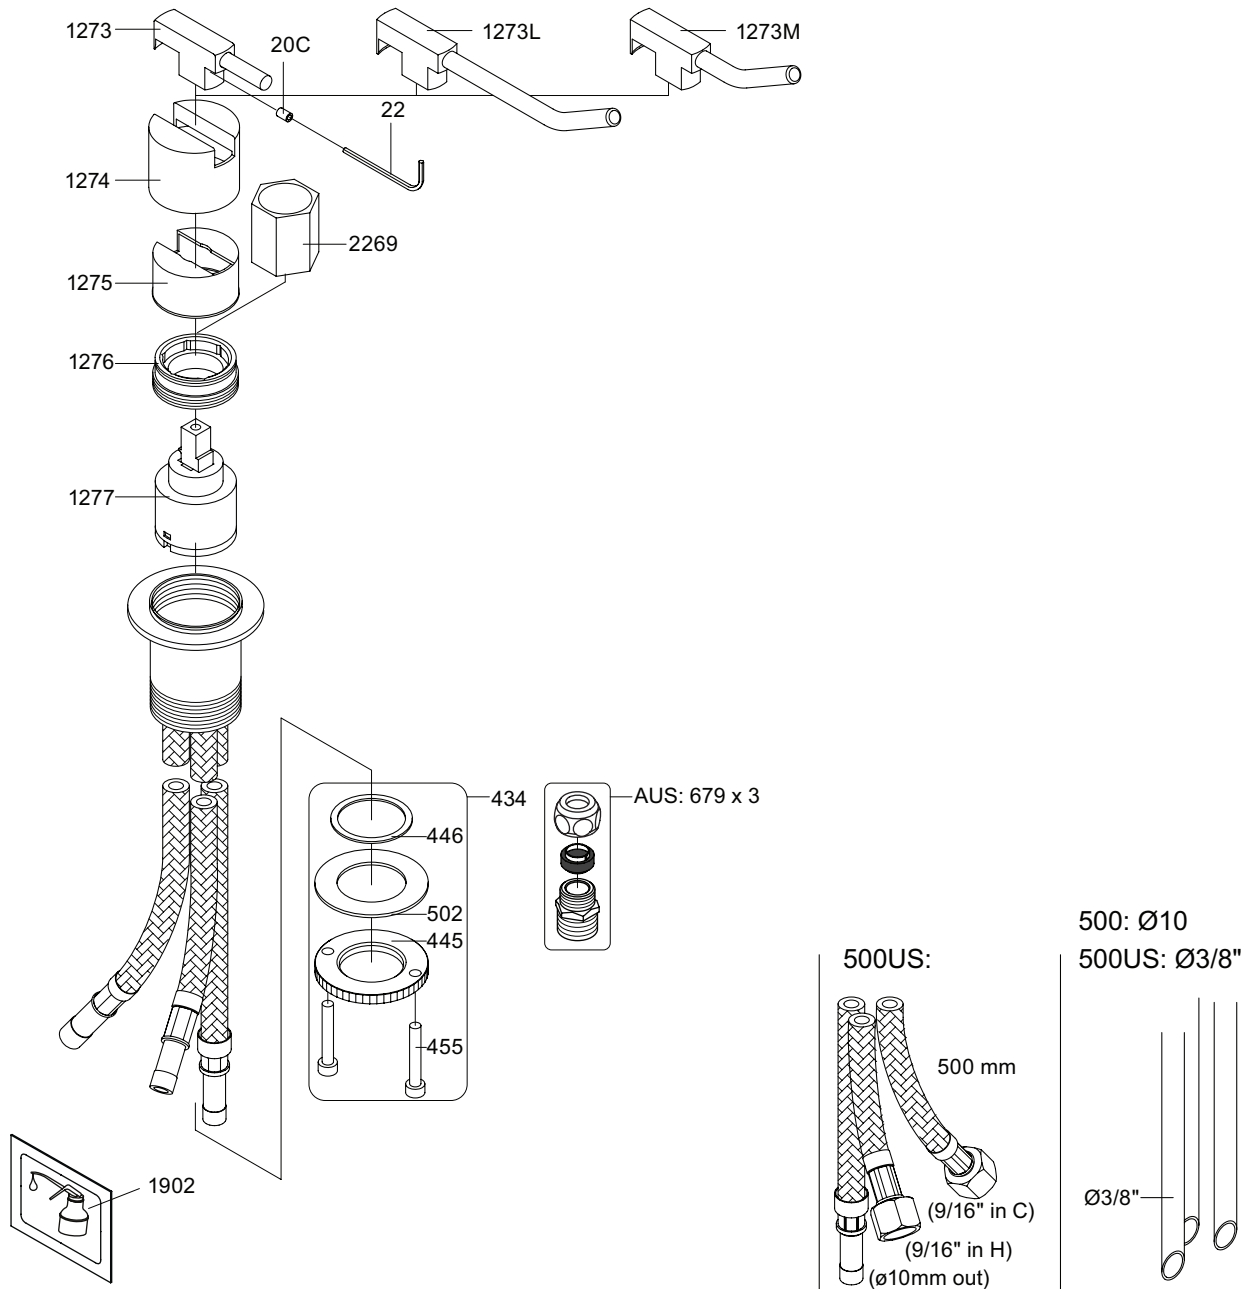

2500:

VR1277K: VR22, VR2269, VR1277
VR434: 2xVR455, VR445, VR446, VR502
NR.11: VR20, VR22, VR1273, VR1274, VR1275

vola
Lunavej 2
DK-8700 Horsens
Tlf : + 45 7023 5500
sales@vola.com
www.vola.com

VOLA 2500, SC1

Date
Oct. 16

Rev.
3

Sheet
SB 10.15