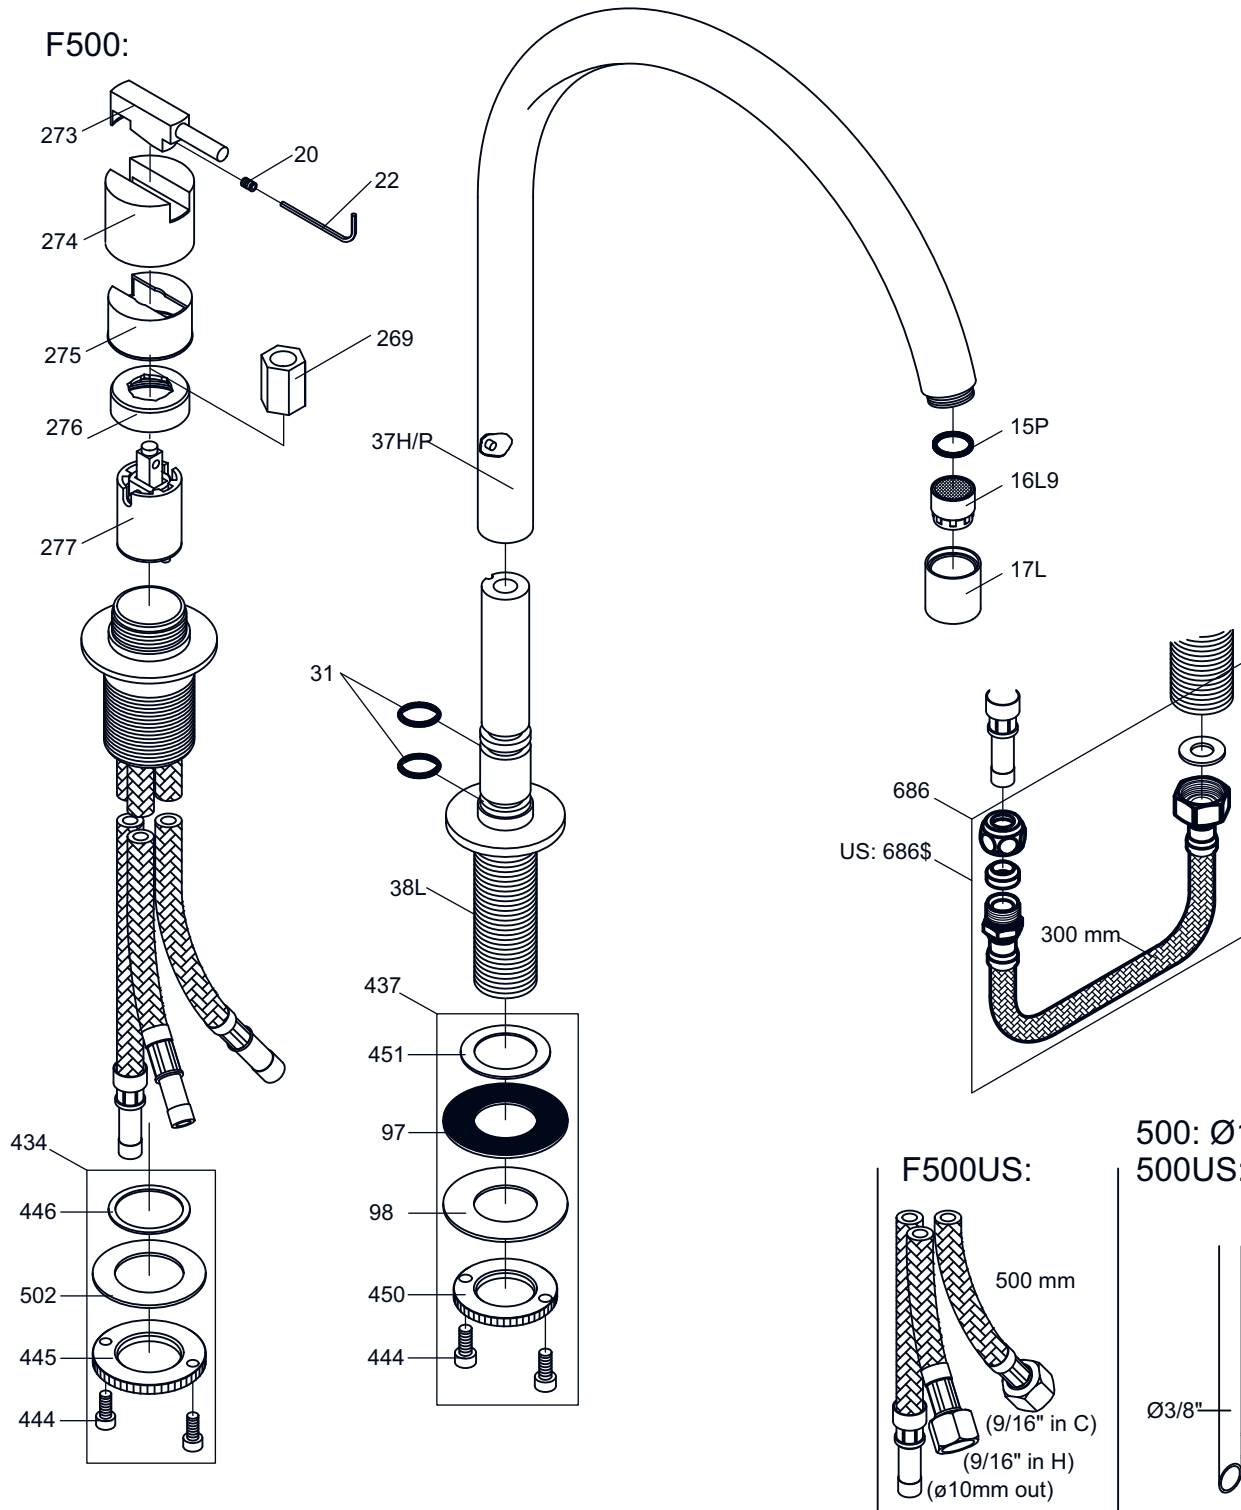

- VR277K: VR22, VR269, VR277  
 VR297: VR20, VR22, VR269, VR273, VR277, VR294, VR295, VR296  
 VR434: VR261, VR263, VR440, VR442, 2xVR444  
 VR437: VR97, VR98, 2xVR444, VR450, VR451  
 NR. 10: VR20, VR22, VR273, VR294, VR295  
 VR090: VR15P, VR17L, VR16L9

## VOLA 590H

Dato

Mar. 11

Rev.

3

Blad

SB27.76

F500:

- VR090: VR15P, VR17L, VR16L9
- VR277K: VR22, VR269, VR277
- NR.10: VR20, VR22, VR273, VR274, VR275
- VR434: 2xVR444, VR445, VR446, VR502
- VR437: VR97, VR98, 2xVR444, VR450, VR451

**VOLA A/S**  
 Lunavej 2  
 DK-8700 Horsens  
 Tlf : + 45 7023 5500  
 Fax: + 45 7023 5511  
 sales@vola.com  
 www.vola.com

**VOLA 590H**

Dato  
 Sep 09

Rev.  
 2

Blad  
 SB27.76