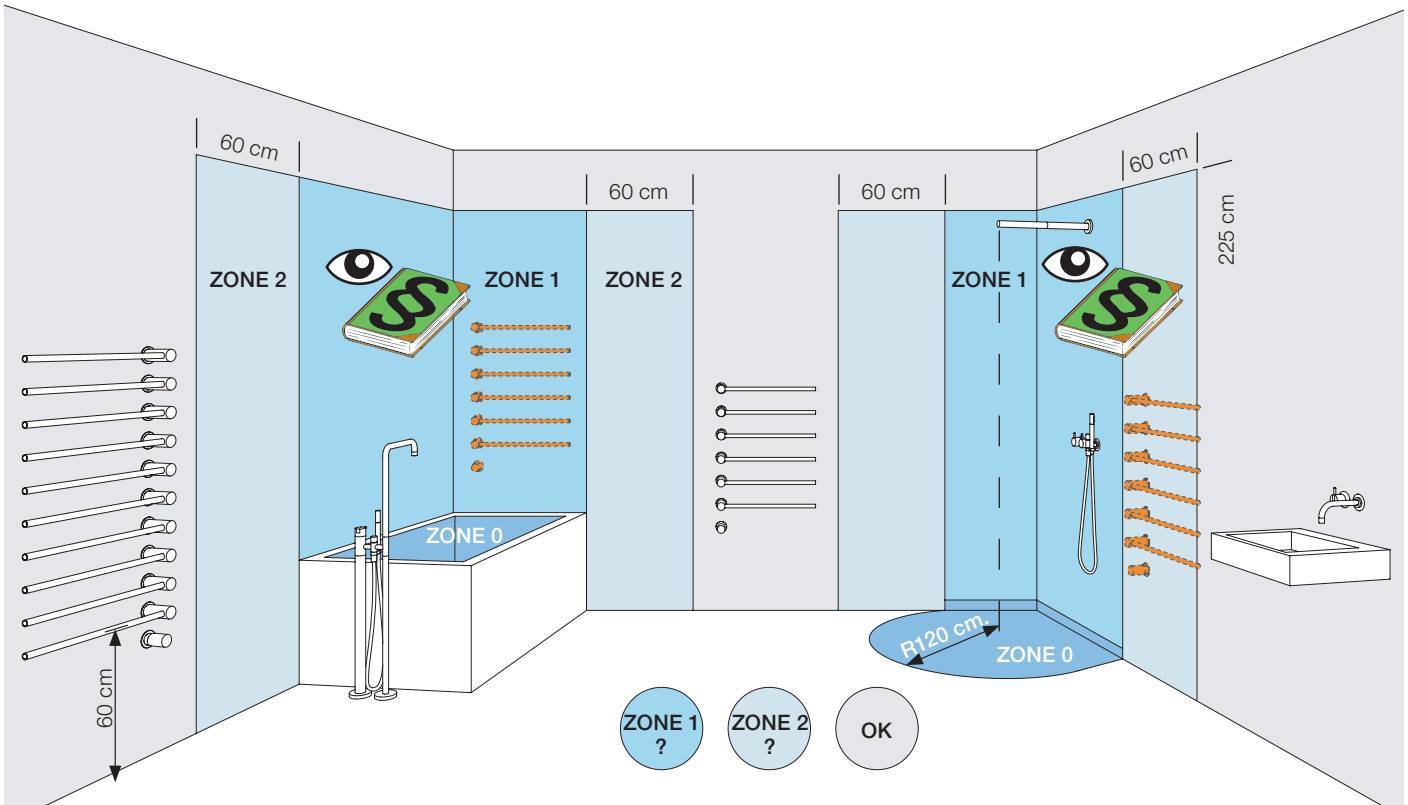

Handdoekwarmer – elektrisch.
 Temperatuurstelling tussen 20° en 50° Celsius.
 Thermisch beveiligd op vol vermogen (50° Celsius).
 Verbruik: 10W per stang.
 Voorzien van 3 meter kabel H05VV-F (tbv inbouwdeel).