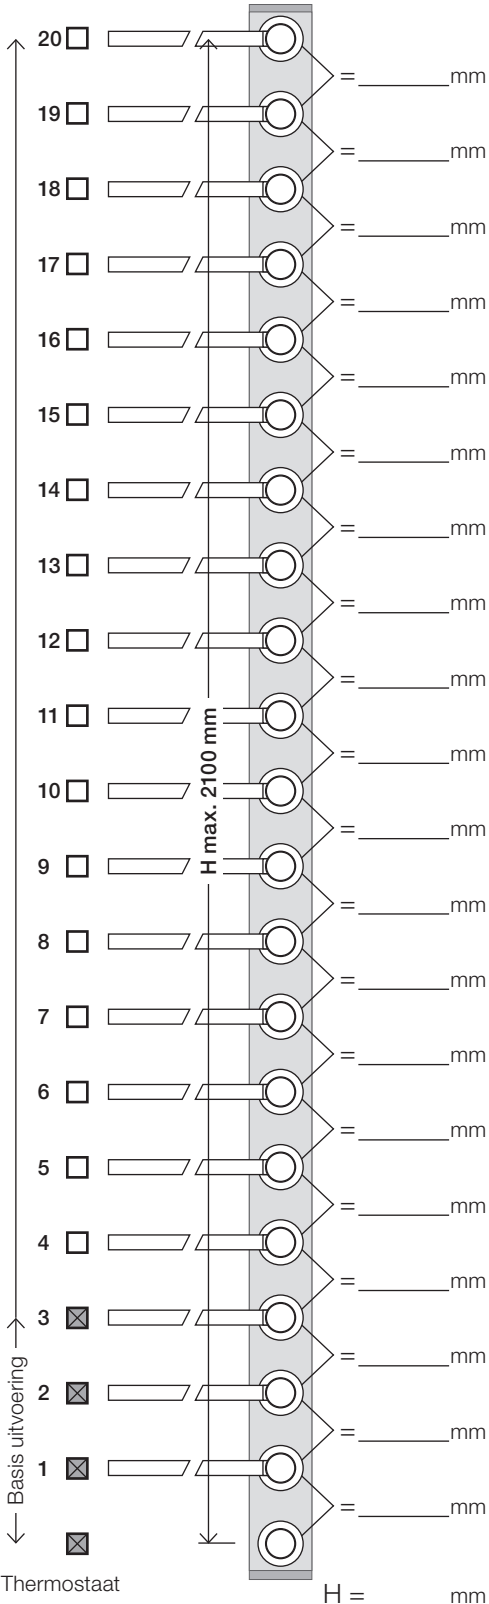

Basisuitvoering: Inbouwhuis, thermostaatknop
 +3 stangen. (Variabele hart op hart afstand)

Ordernummer: _____

Bedrijfsnaam: _____

Adres: _____

Postcode/Plaats: _____

Tel.: _____

E-mail: _____

Contactpersoon: _____

Opmerkingen: _____

Tegeldikte incl. tegelijm:

- 15 - 25 mm (std)
- 25 - 35 mm (+10)
- 35 - 45 mm (+20)
- 45 - 55 mm (+30)
- 55 - 65 mm (+40)
- 65 - 75 mm (+50)

- Kleur:
- | | |
|---|--|
| <input type="checkbox"/> 02 Grijs | <input type="checkbox"/> 21 Karmijnrood |
| <input type="checkbox"/> 04 Blauw | <input type="checkbox"/> 25 Rose |
| <input type="checkbox"/> 05 Oranje | <input type="checkbox"/> 27 Mat zwart |
| <input type="checkbox"/> 06 Lichtgroen | <input type="checkbox"/> 28 Mat wit |
| <input type="checkbox"/> 08 Geel | <input type="checkbox"/> 40 Geborsteld roestvrij staal |
| <input type="checkbox"/> 09 Donkergrijs | <input type="checkbox"/> 60 Zwart |
| <input type="checkbox"/> 12 Bruin | <input type="checkbox"/> 61 Geborsteld zwart |
| <input type="checkbox"/> 14 Oranjerood | <input type="checkbox"/> 62 Diepzwart |
| <input type="checkbox"/> 15 Donkerblauw | <input type="checkbox"/> 63 Koper |
| <input type="checkbox"/> 16 Chroom | <input type="checkbox"/> 64 Geborsteld koper |
| <input type="checkbox"/> 17 Hoogglans zwart | <input type="checkbox"/> 65 Goud |
| <input type="checkbox"/> 18 Wit | <input type="checkbox"/> 68 Zilver |
| <input type="checkbox"/> 19 Messing | <input type="checkbox"/> 70 Geborsteld goud |
| <input type="checkbox"/> 20 Geborsteld chroom | |
- Exclusieve kleuren

Aansluitkabel:

- 3 m. kabel (Standaard)
- 10 m. kabel

Handtekening/Datum: _____

Planning VOLA T39EL (230V)

Handdoekwarmer – elektrisch.
 Temperatuurstelling tussen 20° en 50° Celsius.
 Thermisch beveiligd op vol vermogen (50° Celsius).
 Verbruik: 10W per stang.
 Voorzien van 3 meter kabel H05VV-F (tbv inbouwdeel).