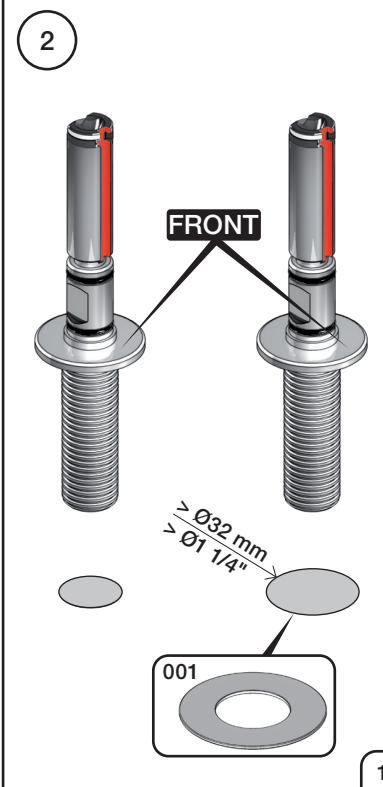

VOLA 090, 090A, 090B:
 VOLA 090C, 090D, 090E:
 VOLA 090G, 090H, 090I, 090V:

1 - 4

VOLA 090FM:

5

Fitting instruction Monteringsvægledning
 Montageanleitung Montage hanledning
 Monteringsvejledning Manuel de montage

04/00045
 04/00109

www.vola.com

mnt_090_V4_40999824
 21-11-2023

mm:	Ø	H	D	h
090	19	210	200	145
090A	19	110	85	40
090B	19	185	100	114
090C	24	185	100	114
090D	24	220	200	130
090E	24	170	200	65
090G	19	185	140	105
090H	19	265	220	155
090I	19	325	220	215
090V	19	355	145	270

Inches:	Ø	H	D	h
090	3/4"	8 1/4"	8"	5 3/4"
090A	3/4"	4 1/4"	3 1/2"	1 1/2"
090B	3/4"	7"	4"	4 1/2"
090C	1"	7"	4"	4 1/2"
090D	1"	8 3/4"	8"	5"
090E	1"	6 3/4"	8"	2 1/2"
090G	3/4"	7"	5 1/2"	4"
090H	3/4"	10 1/2"	8 5/8"	6"
090I	3/4"	12 3/4"	8 5/8"	8 1/2"
090V	3/4"	14"	5 3/4"	10 1/2"

VOLA 090D

Date
 Oct. 14

Rev.
 1

Sheet
 SB 18.1

2500:

500: Ø10
500US: Ø3/8"

VR1277K: VR22, VR2269, VR1277
 VR434: 2xVR455, VR445, VR446, VR502
 NR.11: VR20, VR22, VR1273, VR1274, VR1275

vola
 Lunavej 2
 DK-8700 Horsens
 Tlf : + 45 7023 5500
 sales@vola.com
 www.vola.com