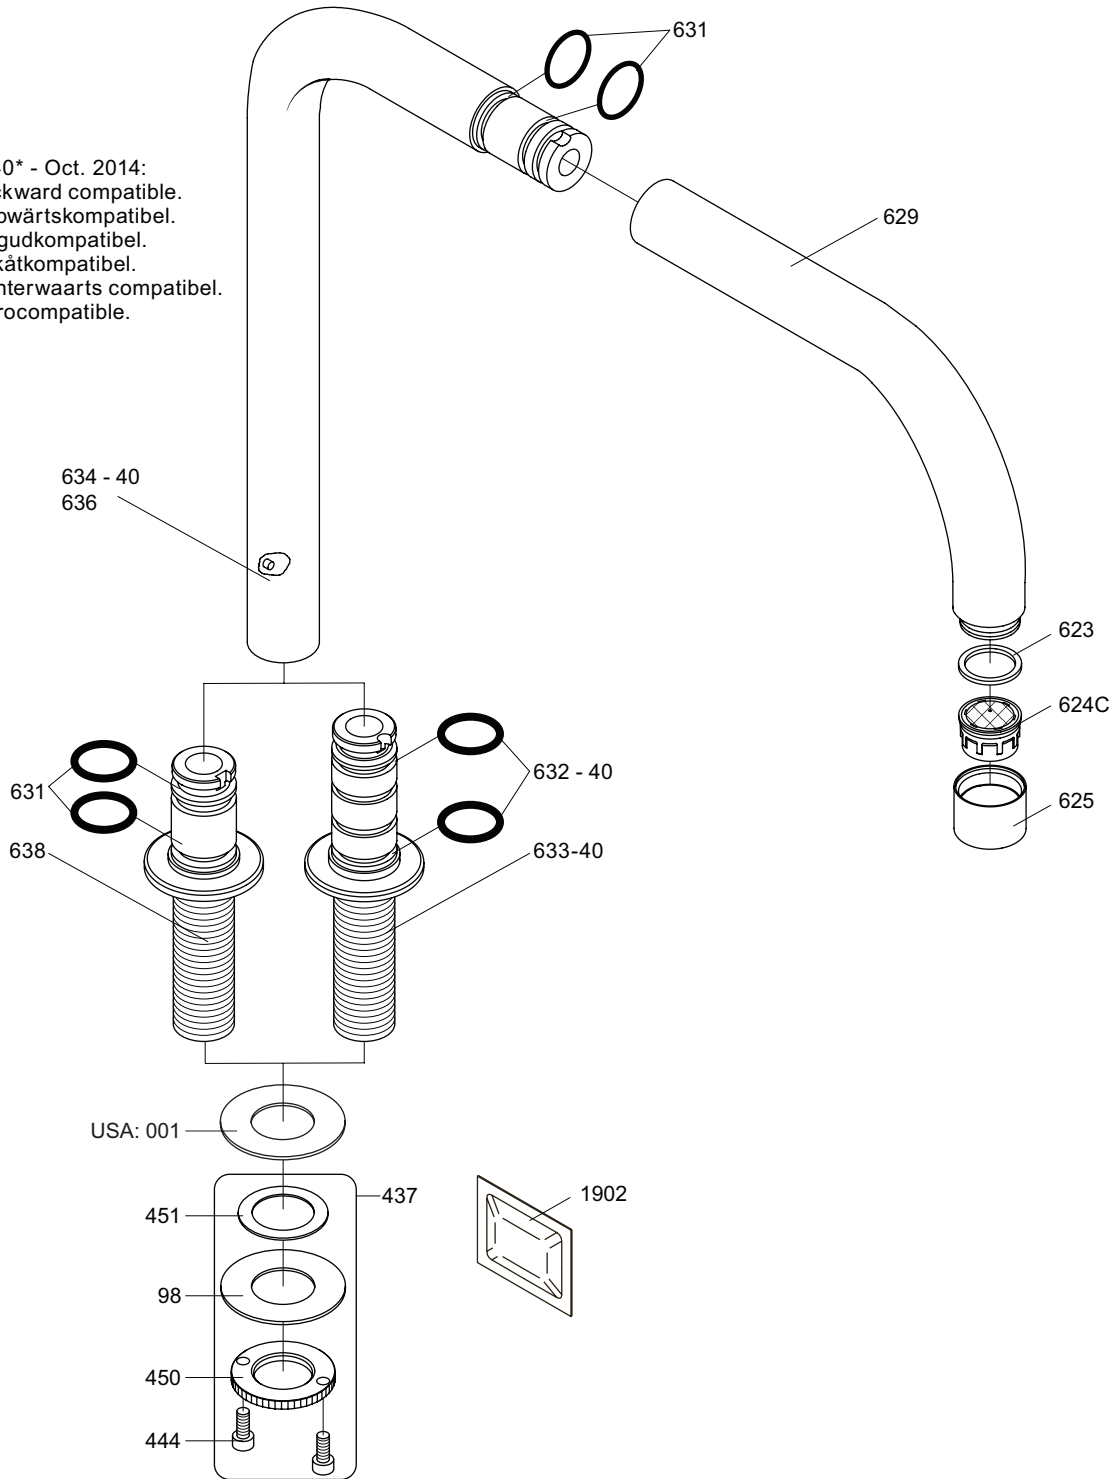

Inches:	Ø	H	D	h
090	3/4"	8 1/4"	8"	5 3/4"
090A	3/4"	4 1/4"	3 1/2"	1 1/2"
090B	3/4"	7"	4"	4 1/2"
090C	1"	7"	4"	4 1/2"
090D	1"	8 3/4"	8"	5"
090E	1"	6 3/4"	8"	2 1/2"
090G	3/4"	7"	5 1/2"	4"
090H	3/4"	10 1/2"	8 5/8"	6"
090I	3/4"	12 3/4"	8 5/8"	8 1/2"
090V	3/4"	14"	5 3/4"	10 1/2"

500/2500:

- NR11: VR20, VR22, VR1273, VR1274, VR1275
- VR090D/C: VR623, VR624C, 4xVR631, VR1902
- VR1277K: VR22, VR2269, VR1277
- VR434: VR261, VR263, VR440, VR442, 2xVR455
- VR437: VR97, VR98, 2xVR444, VR450, VR451

vola
 Lunavej 2
 DK-8700 Horsens
 Tlf : + 45 7023 5500
 sales@vola.com
 www.vola.com

VOLA SC5, SC7

Date
Jan. 23

Rev.
2

Sheet
SB 27.64

634D-40* - Oct. 2014:
 Not backward compatible.
 Nicht abwärtskompatibel.
 Ikke bagudkompatibel.
 Inte bakåtcompatibel.
 Niet achterwaarts compatibel.
 Pas rétrocompatible.

VOLA 090D

Date
 Oct. 14

Rev.
 1

Sheet
 SB 18.1

2500:

500: Ø10
500US: Ø3/8"

VR1277K: VR22, VR2269, VR1277
 VR434: 2xVR455, VR445, VR446, VR502
 NR.11: VR20, VR22, VR1273, VR1274, VR1275

vola
 Lunavej 2
 DK-8700 Horsens
 Tlf : + 45 7023 5500
 sales@vola.com
 www.vola.com