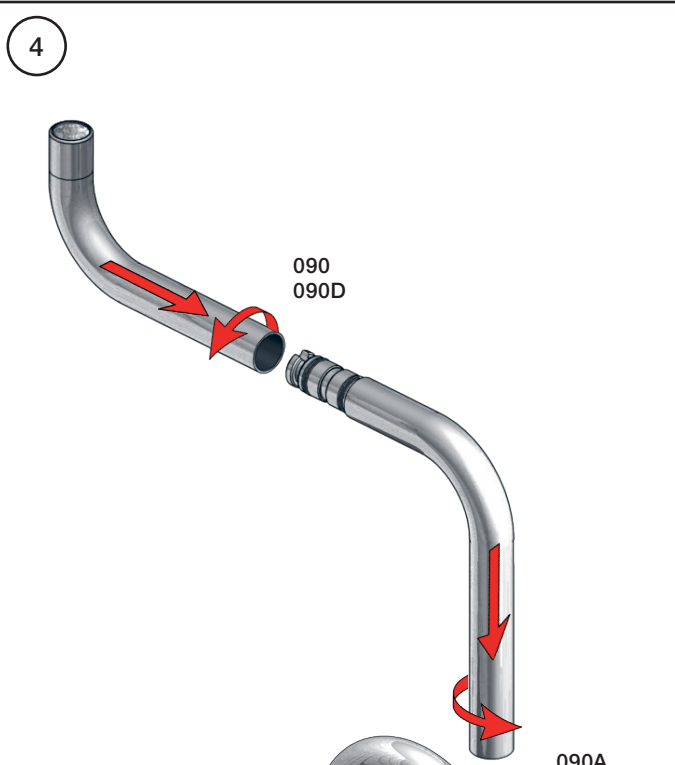

VOLA 090, 090A, 090B:
 VOLA 090C, 090D, 090E:
 VOLA 090G, 090H, 090I, 090V:

1 - 4

VOLA 090FM:

5

Fitting instruction Monteringsvægledning
 Montageanleitung Montage hanledning
 Monteringsvejledning Manuel de montage

Inches:	Ø	H	D	h
090	3/4"	8 1/4"	8"	5 3/4"
090A	3/4"	4 1/4"	3 1/2"	1 1/2"
090B	3/4"	7"	4"	4 1/2"
090C	1"	7"	4"	4 1/2"
090D	1"	8 3/4"	8"	5"
090E	1"	6 3/4"	8"	2 1/2"
090G	3/4"	7"	5 1/2"	4"
090H	3/4"	10 1/2"	8 5/8"	6"
090I	3/4"	12 3/4"	8 5/8"	8 1/2"
090V	3/4"	14"	5 3/4"	10 1/2"