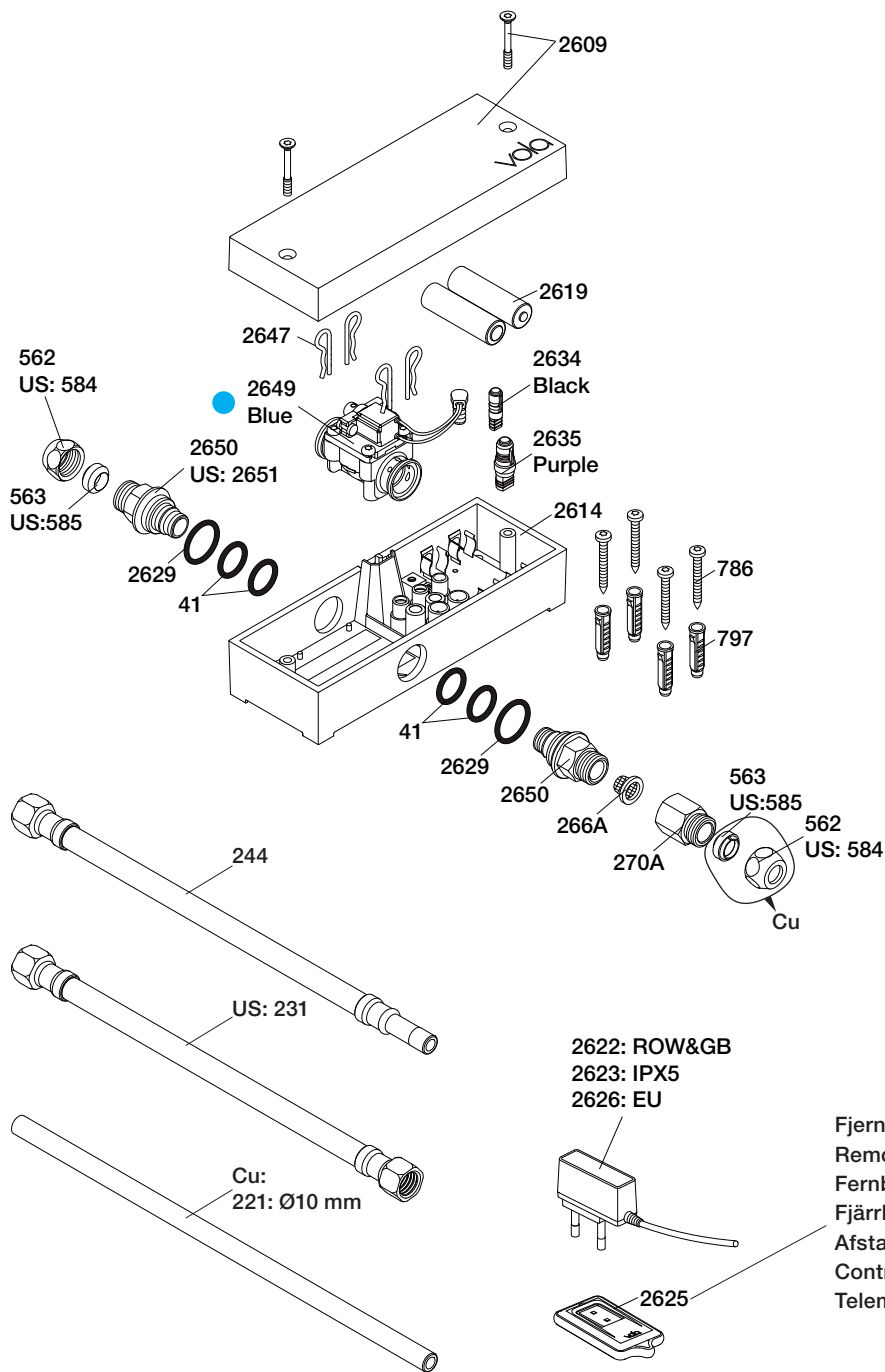

RB1E: Ø10
 RB1EUS: Ø3/8"

FRB1EUS:

- VR010P: VR15P, VR16L5, VR17L
- VR693K: VR23, VR693
- VR433: VR261, VR263, VR440, VR442, 2xVR444
- NR.12: VR2E, VR23, VR1201
- NR.12B: VR2E, VR23, VR1201B

VOLA A/S
 Lunavej 2
 DK-8700 Horsens
 Tlf : +45 70235500
 Fax: +45 70235511
 sales@vola.dk
 www.vola.com

VOLA RB1E
 VOLA FRB1E
 VOLA RB1EUS
 VOLA FRB1EUS

Dato:

Jun. 09

Rev:

1

Blad:

SB28.7

- VR270A: VR266A, VR270A
 VR2609: 2xVR2605, VR2609
 VR2650: 2xVR41, VR2652, VR2629
 VR2651: 2xVR41, VR2652, VR2629 (USA)
 VR2654: ● 4xVR2647, VR2649, 2xVR2650