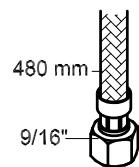

RB1E: Ø10
 RB1EUS: Ø3/8"

FRB1EUS:

- VR010P: VR15P, VR16L5, VR17L
- VR693K: VR23, VR693
- VR433: VR261, VR263, VR440, VR442, 2xVR444
- NR.12: VR2E, VR23, VR1201
- NR.12B: VR2E, VR23, VR1201B

VOLA A/S
 Lunavej 2
 DK-8700 Horsens
 Tlf : +45 70235500
 Fax: +45 70235511
 sales@vola.dk
 www.vola.com

VOLA RB1E
 VOLA FRB1E
 VOLA RB1EUS
 VOLA FRB1EUS

Dato:

Jun. 09

Rev:

1

Blad:

SB28.7

- VR270A: VR266A, VR270A
 VR2609: 2xVR2605, VR2609
 VR2650: 2xVR41, VR2652, VR2629
 VR2651: 2xVR41, VR2652, VR2629 (USA)
 VR2654: ● 4xVR2647, VR2649, 2xVR2650